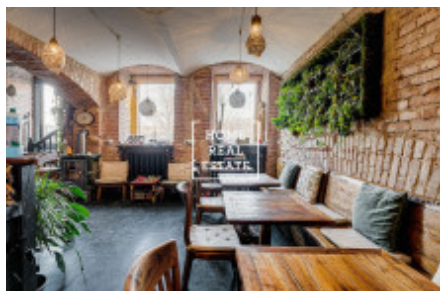

## Rent commercial business premises, 196 m<sup>2</sup> - Masarykovo nábřeží

**! POZOR NENÍ POVOLENÁ TEPLÁ KUCHYŇ !**

---

Společnost „Home Real Estate“ nabízí k pronájmu obchodní prostory o velikosti 196 m<sup>2</sup>, které se nacházejí v lukrativní lokalitě Prahy 1 - Nové Město. Prostory jsou rozdělené do dvou podlaží, přízemí a suterénu budovy, která jsou propojena točivým schodištěm a mají samostatný vchod z frekventované ulice Masarykovo nábřeží. Z ulice se hned vstupuje do jednoho prostoru, který přetéká do dalšího prostoru. Dále je chodba s vchodem do malé kuchyně a WC. Dole v suterénu jsou dva další prostory. Nechybí zde vzduchotechnika. Budova je situována na nábřeží proti Slovanskému ostrovu (Žofínu) v Praze v pouhých 350 metrů od Tančícího domů a v 500 metrů od Národního divadla. V pěší dostupnosti je k dispozici tramvajová zastávka „Národní divadlo“ a stanice metra trasy B „Národní třída“. Z oken budovy se otevírá krásný výhled na známou řeku Vltava. Nájemné: 85.000,- Kč. Odstupné: 500.000,- Kč. Volné ihned. Pro více informací a možnost prohlídky kontaktujte makléře nebo vyplňte formulář níže.