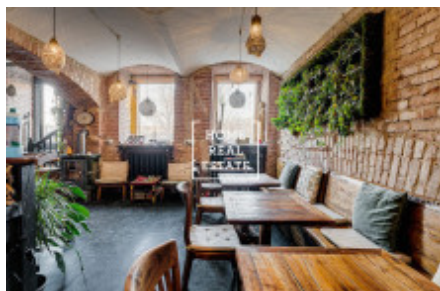

HOME
REAL
ESTATE

Rent commercial business premises, 196 m² - Masarykovo nábřeží

! POZOR NENÍ POVOLENÁ TEPLÁ KUCHYŇ !

Společnost „Home Real Estate“ nabízí k pronájmu obchodní prostory o velikosti 196 m², které se nacházejí v lukrativní lokalitě Prahy 1 - Nové Město. Prostory jsou rozdělené do dvou podlaží, přízemí a suterénu budovy, která jsou propojena točivým schodištěm a mají samostatný vchod z frekventované ulice Masarykovo nábřeží. Z ulice se hned vstupuje do jednoho prostoru, který přetéká do dalšího prostoru. Dále je chodba s vchodem do malé kuchyně a WC. Dole v suterénu jsou dva další prostory. Nechybí zde vzduchotechnika. Budova je situována na nábřeží proti Slovanskému ostrovu (Žofínu) v Praze v pouhých 350 metrů od Tančícího domů a v 500 metrů od Národního divadla. V pěší dostupnosti je k dispozici tramvajová zastávka „Národní divadlo“ a stanice metra trasy B „Národní třída“. Z oken budovy se otevírá krásný výhled na známou řeku Vltava. Nájemné: 85.000,- Kč. Odstupné: 500.000,- Kč. Volné ihned. Pro více informací a možnost prohlídky kontaktujte makléře nebo vyplňte formulář níže.