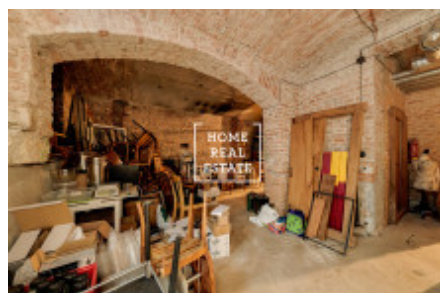

## ! PODNIK NENÍ ZKOLAUDOVÁN NA TEPLOU KUCHYŇ !

---

Společnost „Home Real Estate“ nabízí k pronájmu částečně zařízenou restauraci o velikosti 196 m<sup>2</sup>, která se nachází v lukrativní lokalitě Prahy 1 - Nové Město. Restaurace je rozdělena do dvou podlaží, přízemí a suterénu budovy, která jsou propojena točivým schodištěm a má samostatný vchod z frekventované ulice Masarykovo nábřeží. Naproti vchodu umístěná barová zóna s příjemně atmosférickým prostorem na posezení, který přetéká do dalšího prostoru. Dále je chodba s vchodem do malé kuchyně a WC. Dole v suterénu jsou dva další prostory, s možností posezení většího počtu hostů. Dají se oddělit závěsy a mohou být vhodné, např. pro tematické oslavy a VIP lóže. Veškerý prostor je vybaven vzduchotechnikou. Restaurace je situována na nábřeží proti Slovanskému ostrovu (Žofínu) v Praze v pouhých 350 metrů od Tančícího domů a v 500 metrů od Národního divadla. V pěší dostupnosti je k dispozici tramvajová zastávka "Národní divadlo" a stanice metra trasy B "Národní třída". Z oken restaurace se otevírá krásný výhled na známou řeku Vltava. Nájemné: 85.000,- Kč. Odstupné: 500.000,- Kč. Volné ihned. Pro více informací a možnost prohlídky kontaktujte makléře nebo vyplňte formulář níže.