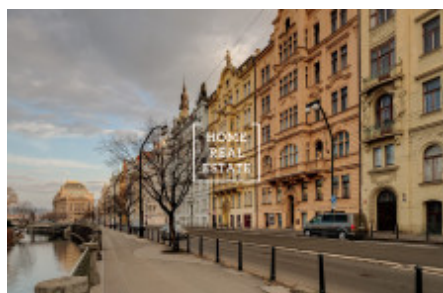

## Rent commercial restaurant, 196 m2 - Masarykovo nábřeží

## ! PODNIK NENÍ ZKOLAUDOVÁN NA TEPLOU KUCHYŇ !

---

Společnost „Home Real Estate“ nabízí k pronájmu částečně zařízenou restauraci o velikosti 196 m<sup>2</sup>, která se nachází v lukrativní lokalitě Prahy 1 - Nové Město. Restaurace je rozdělena do dvou podlaží, přízemí a suterénu budovy, která jsou propojena točivým schodištěm a má samostatný vchod z frekventované ulice Masarykovo nábřeží. Naproti vchodu umístěná barová zóna s příjemně atmosférickým prostorem na posezení, který přetéká do dalšího prostoru. Dále je chodba s vchodem do malé kuchyně a WC. Dole v suterénu jsou dva další prostory, s možností posezení většího počtu hostů. Dají se oddělit závěsy a mohou být vhodné, např. pro tematické oslavy a VIP lóže. Veškerý prostor je vybaven vzduchotechnikou. Restaurace je situována na nábřeží proti Slovanskému ostrovu (Žofínu) v Praze v pouhých 350 metrů od Tančícího domů a v 500 metrů od Národního divadla. V pěší dostupnosti je k dispozici tramvajová zastávka "Národní divadlo" a stanice metra trasy B "Národní třída". Z oken restaurace se otevírá krásný výhled na známou řeku Vltava. Nájemné: 85.000,- Kč. Odstupné: 500.000,- Kč. Volné ihned. Pro více informací a možnost prohlídky kontaktujte makléře nebo vyplňte formulář níže.