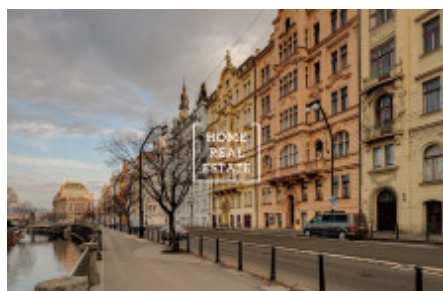

## Rent commercial restaurant, 196 m2 - Masarykovo nábřeží

## ! PODNIK NENÍ ZKOLAUDOván NA TEPLou KUCHYň !

---

Společnost „Home Real Estate“ nabízí k pronájmu částečně zařízenou restauraci o velikosti 196 m<sup>2</sup>, která se nachází v lukrativní lokalitě Prahy 1 - Nové Město. Restaurace je rozdělena do dvou podlaží, přízemí a suterénu budovy, která jsou propojena točivým schodištěm a má samostatný vchod z frekventované ulice Masarykovo nábřeží. Naproti vchodu umístěná barová zóna s příjemně atmosférickým prostorem na posezení, který přetéká do dalšího prostoru. Dále je chodba s vchodem do malé kuchyně a WC. Dole v suterénu jsou dva další prostory, s možností posezení většího počtu hostů. Dají se oddělit závěsy a mohou být vhodné, např. pro tematické oslavy a VIP lóže. Veškerý prostor je vybaven vzduchotechnikou. Restaurace je situována na nábřeží proti Slovanskému ostrovu (Žofínu) v Praze v pouhých 350 metrů od Tančícího domů a v 500 metrů od Národního divadla. V pěší dostupnosti je k dispozici tramvajová zastávka "Národní divadlo" a stanice metra trasy B "Národní třída". Z oken restaurace se otevírá krásný výhled na známou řeku Vltava. Nájemné: 85.000,- Kč. Odstupné: 500.000,- Kč. Volné ihned. Pro více informací a možnost prohlídky kontaktujte makléře nebo vyplňte formulář níže.