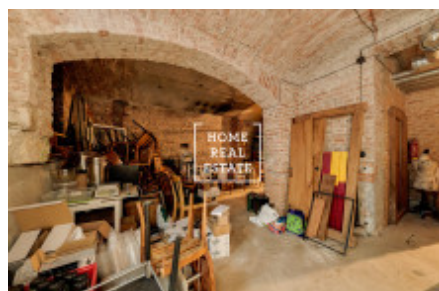

## ! PODNIK NENÍ ZKOLAUDOván NA TEPLou KUCHYň !

---

Společnost „Home Real Estate“ nabízí k pronájmu částečně zařízenou restauraci o velikosti 196 m<sup>2</sup>, která se nachází v lukrativní lokalitě Prahy 1 - Nové Město. Restaurace je rozdělena do dvou podlaží, přízemí a suterénu budovy, která jsou propojena točivým schodištěm a má samostatný vchod z frekventované ulice Masarykovo nábřeží. Naproti vchodu umístěná barová zóna s příjemně atmosférickým prostorem na posezení, který přetéká do dalšího prostoru. Dále je chodba s vchodem do malé kuchyně a WC. Dole v suterénu jsou dva další prostory, s možností posezení většího počtu hostů. Dají se oddělit závěsy a mohou být vhodné, např. pro tematické oslavy a VIP lóže. Veškerý prostor je vybaven vzduchotechnikou. Restaurace je situována na nábřeží proti Slovanskému ostrovu (Žofínu) v Praze v pouhých 350 metrů od Tančícího domů a v 500 metrů od Národního divadla. V pěší dostupnosti je k dispozici tramvajová zastávka "Národní divadlo" a stanice metra trasy B "Národní třída". Z oken restaurace se otevírá krásný výhled na známou řeku Vltava. Nájemné: 85.000,- Kč. Odstupné: 500.000,- Kč. Volné ihned. Pro více informací a možnost prohlídky kontaktujte makléře nebo vyplňte formulář níže.