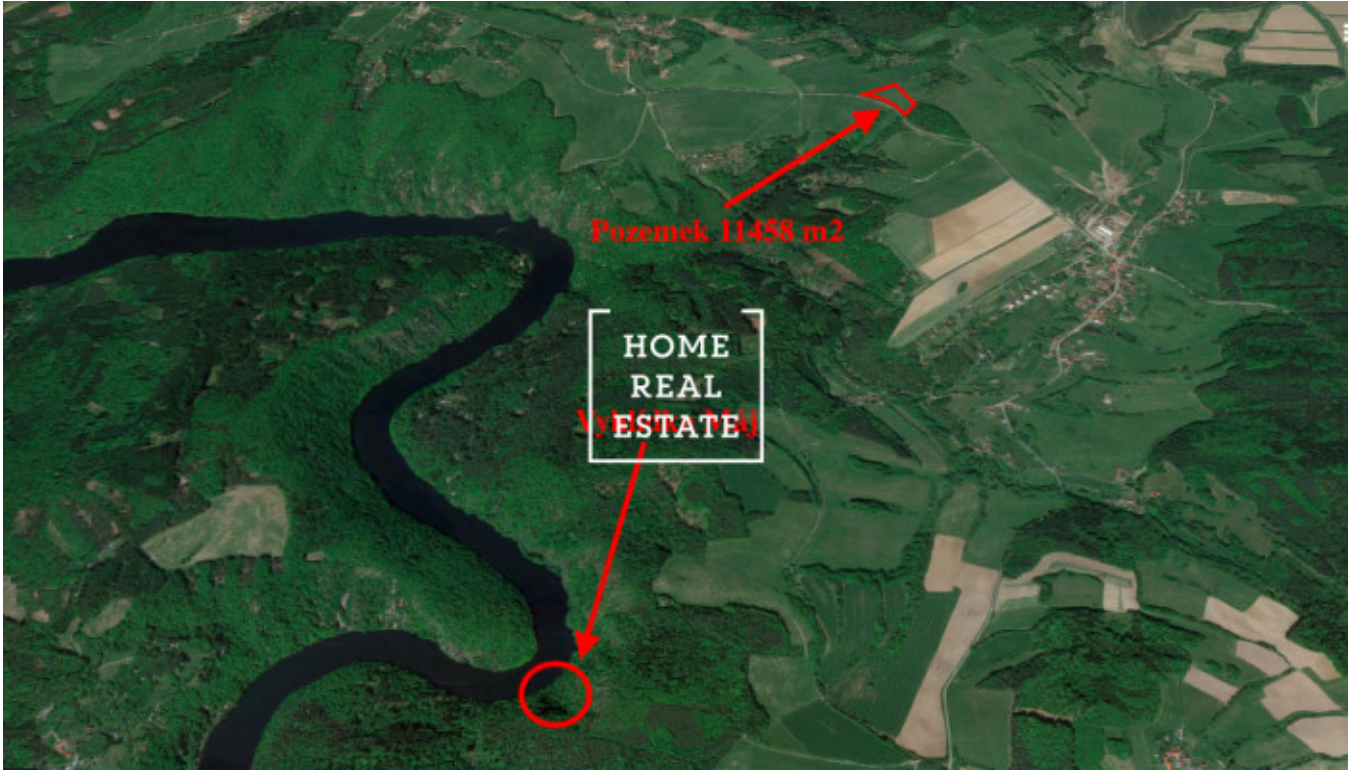

HOME
REAL
ESTATE

Sale land meadows, 11458 m²

«Home Real Estate» vy výhradním zastoupení majitele nabízí k prodeji investiční pozemek o velikosti 11458 m², který se nachází v těsné blízkosti města Krňany. Pozemek je mírně svažité SZ (louka - pole) o výměře 11.458 m² se nachází ve velmi zajímavé lokalitě, kterou se dá charakterizovat jako rekreační/turistická oblast. Nadmořská výška přibližně 300 m (vedle je kopec Kabát n.v.- 398 m) Blízko pozemku (4 km) se nachází nejvýznamnější v Čechách - Vyhlídka Máj. Klidná lokalita s krásnými výhledy do okolí se nachází v blízkosti (cca 300-400 m) obytné chatové zástavby Obsíny - Úsvit, mezi Krňany a Třebsín. V blízké vzdálenosti se nachází všem známé Slapy, Krňanský vodopád, Vyhlídka Máj, Zámek Konopiště a další krásy středočeského kraje. Pozemek je vhodný pro využití v zemědělství (na pronájem zemědělcům v okolí, pro pastviny či pěstování plodin), nebo jako investice s budoucí rekolaudací a rozporcováním na stavební parcely. V platném územním plánu je pozemek veden jako plocha trvalého travního porostu nízké a vysoké oblastí (přírodní, zemědělská, rekreační nepobytová, lesnická). Bezproblémový přístup je zajištěn z obecní komunikace. Perfektní dostupnost vlastním autem a několik autobusových zastávek v okolí (autobus č.438 - zastávka Krňany).

- 37 km - do centra Prahy po dálnici
- 950 m - centrum města Krňany
- 4 km - Vyhlídka Máj
- 26 km - centrum města Benešov

Cena: 1.128.000,- CZK včetně provize RK a právního servisu. Neváhejte se na nás obrátit a nenechte si ujít pěkný investiční pozemek vedle Vodní nádrži Slapy a Vyhlídky Máj. Na pozemku neváznou žádné zástavní práva a jsme připraveni ho Vám prodat velmi rychle. Pro více informací a možnost prohlídky kontaktujte makléře nebo vyplňte formulář níže.