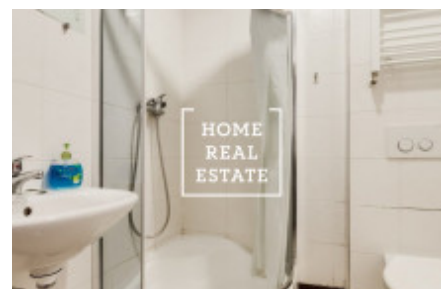

Rent flat 1+1, 35 m2 - Václavské náměstí

ID	34242
Offer	Rental
Group	1+1
Furnished	Furnished
Location	Václavské náměstí 60, Nové Město, Česko
Ownership	Personal
Usable area	35 m ²
City	Prague
City district	Nové Město