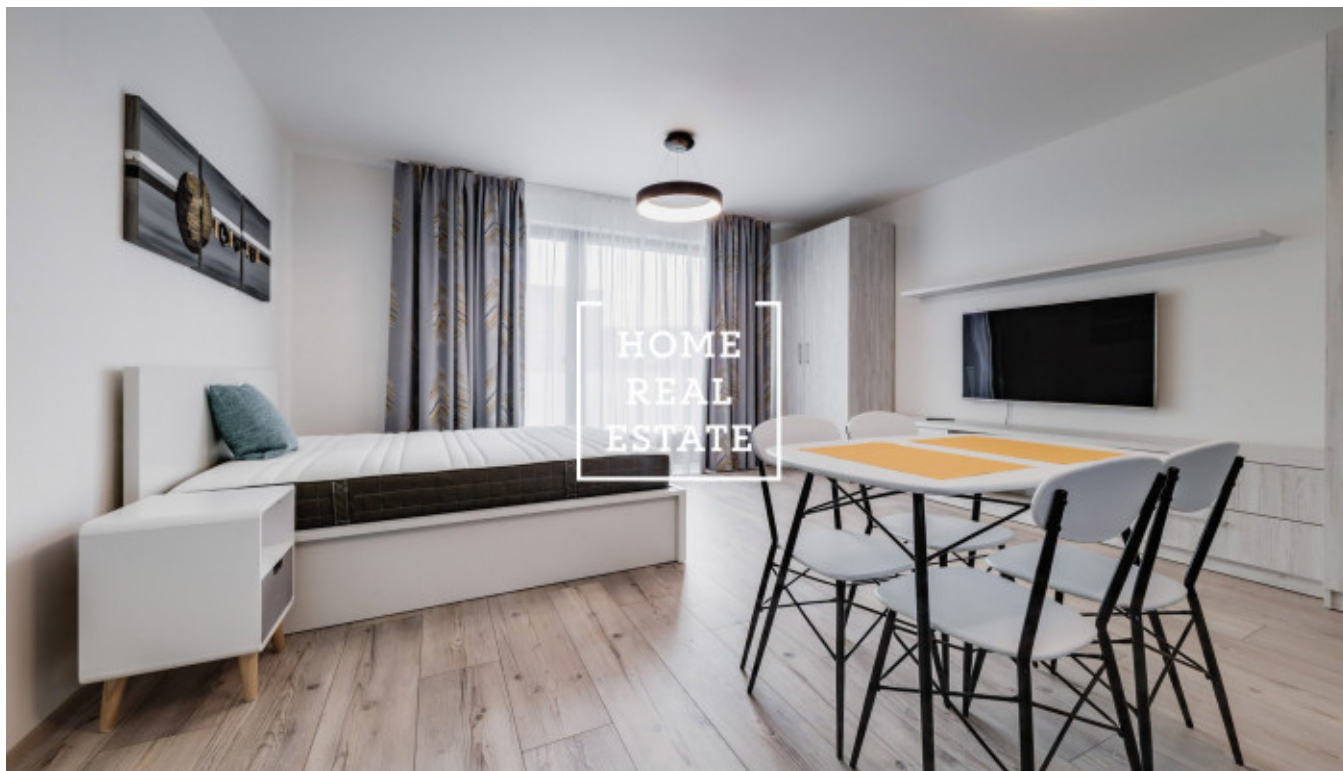

## Rent flat atypical, 35 m2 - Nekvasilova

ID  
Offer  
Group  
Furnished  
Location  
Ownership  
Usable area  
City  
City district

[34215](#)  
Rental  
Atypical  
Furnished  
Nekvasilova 569/25, 186 00  
Praha 8-Karlín, Česko  
Personal  
35 m<sup>2</sup>  
[Prague](#)  
[Karlín](#)