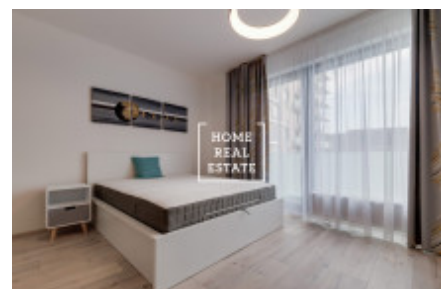

## Rent flat atypical, 35 m2 - Nekvasilova

ID  
Offer  
Group  
Furnished  
Location  
Ownership  
Usable area  
City  
City district

[34215](#)  
Rental  
Atypical  
Furnished  
Nekvasilova 569/25, 186 00  
Praha 8-Karlín, Česko  
Personal  
35 m<sup>2</sup>  
[Prague](#)  
[Karlín](#)