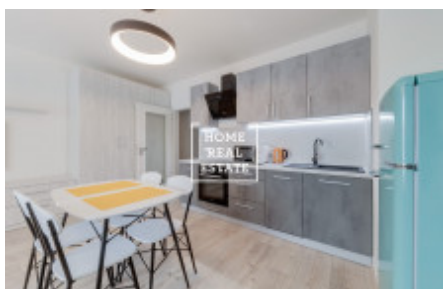

## Rent flat atypical, 35 m2 - Nekvasilova

ID  
Offer  
Group  
Furnished  
Location  
Ownership  
Usable area  
City  
City district

[34215](#)  
Rental  
Atypical  
Furnished  
Nekvasilova 569/25, 186 00  
Praha 8-Karlín, Česko  
Personal  
35 m<sup>2</sup>  
[Prague](#)  
[Karlín](#)