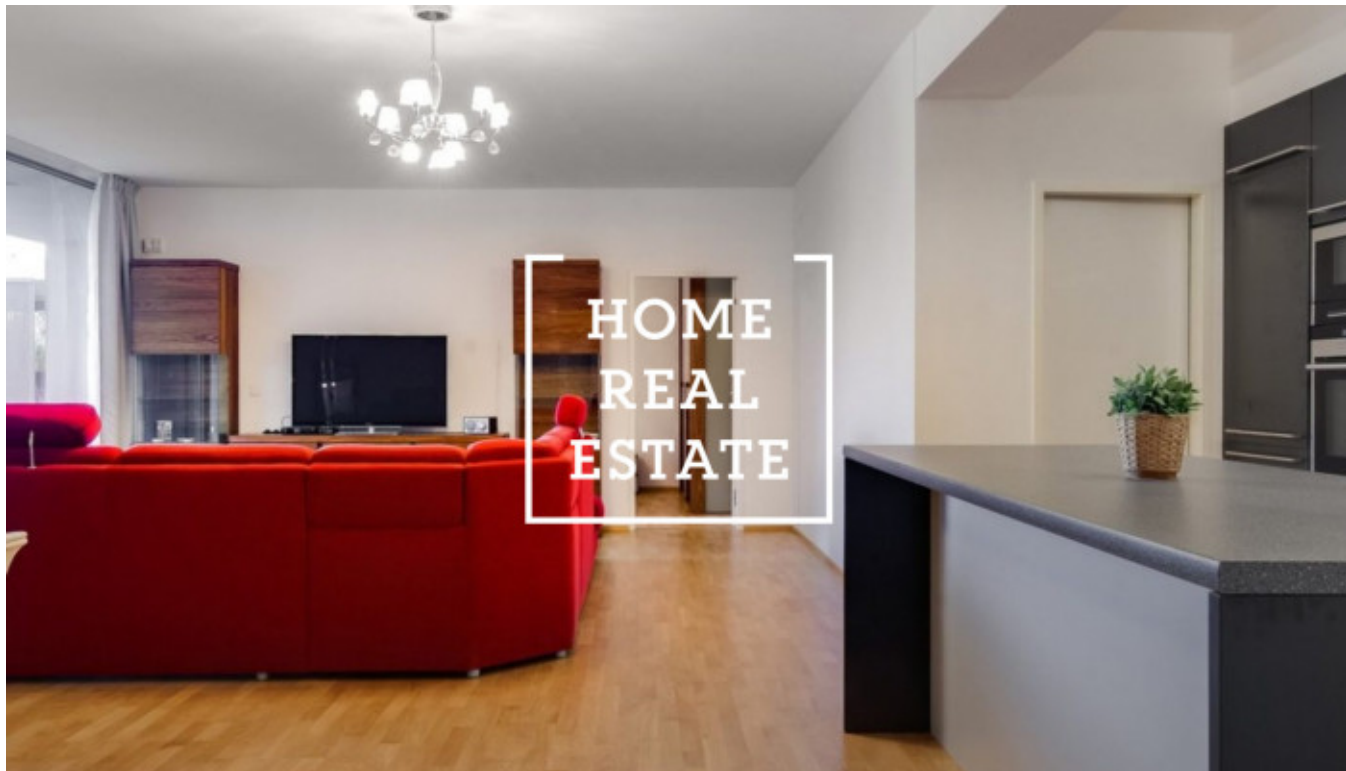

## Sale flat 4+kk, 166 m2 - Švédská

ID	<a href="#">34190</a>	Offer	Sale
Group	4+kk	Location	Švédská 15/1010 Smíchov Praha
Ownership	Personal	Usable area	166 m <sup>2</sup>
City	<a href="#">Prague</a>	City district	<a href="#">Smíchov</a>
Status	Realized		