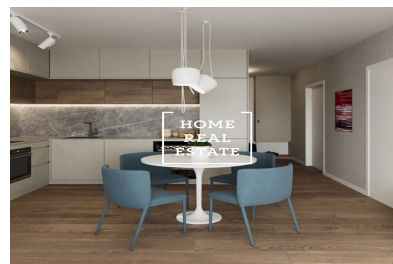

## Sale flat 2+kk, 63 m2 - Beranových

**HOME  
REAL  
ESTATE**

**HOME  
REAL  
ESTATE**

ID  
Offer  
Group  
Location  
Ownership  
Usable area  
City  
City district

[34177](#)  
Sale  
2+kk  
Beranových 200, 199 00 Praha-  
Letňany, Česko  
Personal  
63 m<sup>2</sup>  
[Prague](#)  
[Letňany](#)