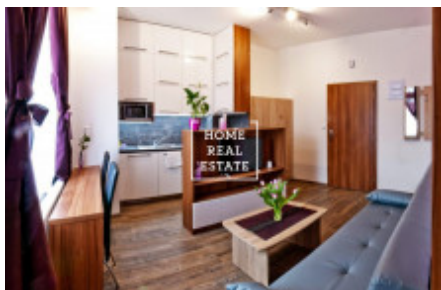

## Rent flat 2+kk, 32 m2 - Za Poříčskou bránou

ID	<a href="#">34078</a>
Offer	Rental
Group	2+kk
Location	Za Poříčskou bránou 20, Praha 8- Karlín, Česko
Ownership	Personal
Usable area	32 m <sup>2</sup>
City	<a href="#">Prague</a>
City district	<a href="#">Karlín</a>