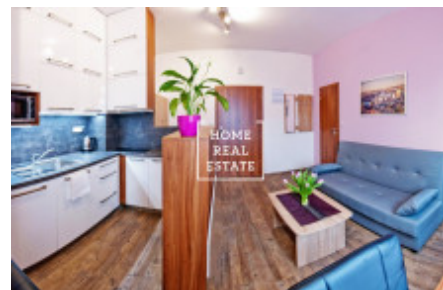

## Rent flat 2+kk, 32 m2 - Za Poříčskou bránou

ID	<a href="#">34078</a>
Offer	Rental
Group	2+kk
Location	Za Poříčskou bránou 20, Praha 8- Karlín, Česko
Ownership	Personal
Usable area	32 m <sup>2</sup>
City	<a href="#">Prague</a>
City district	<a href="#">Karlín</a>