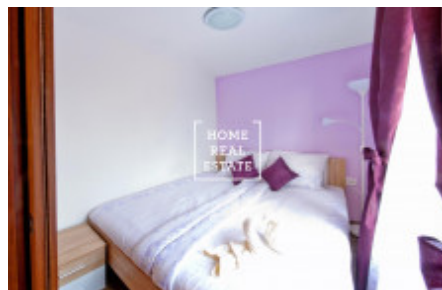

## Rent flat 2+kk, 32 m2 - Za Poříčskou bránou

ID	<a href="#">34078</a>
Offer	Rental
Group	2+kk
Location	Za Poříčskou bránou 20, Praha 8- Karlín, Česko
Ownership	Personal
Usable area	32 m <sup>2</sup>
City	<a href="#">Prague</a>
City district	<a href="#">Karlín</a>