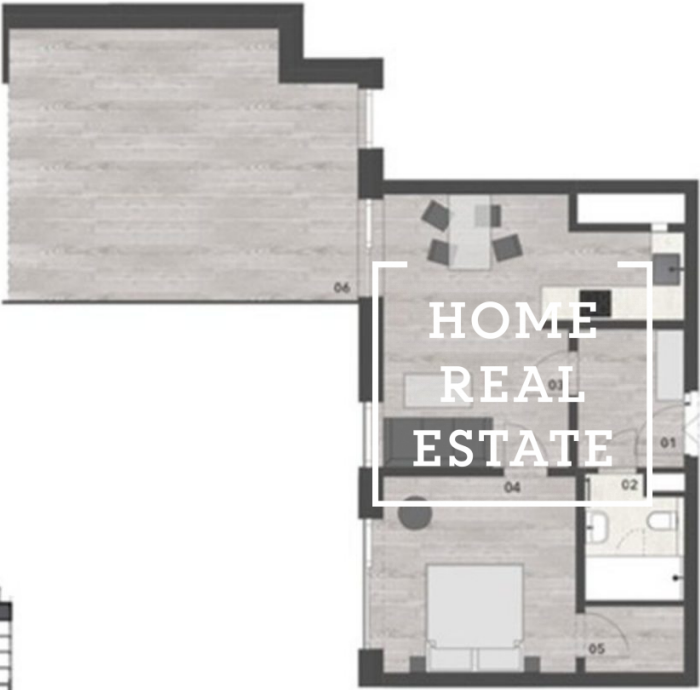

Sale flat 2+kk, 47 m2 - Primátorská

BYT 5.06

- 01 PŘEDSÍŇ
- 02 KOUPELNA
- 03 OBÝVACÍ POKOJ+KK
- 04 LOŽNICE
- 05 SKLEP

06 TERASA
PRODEJNÍ PLOCHA BYTU

PRIMÁTOI

BYT 5.06
PODLAŽÍ

01 PŘEDSÍŇ
02 KOUPELNA
03 OBÝVACÍ POKOJ+KK
04 LOŽNICE
05 SKLEP
06 TERASA
PRODEJNÍ PLOCHA BYTU
PRIMÁTOI

BYT 5.06
PODLAŽÍ

01 PŘEDSÍŇ
02 KOUPELNA
03 OBÝVACÍ POKOJ+KK
04 LOŽNICE
05 SKLEP
06 TERASA
PRODEJNÍ PLOCHA BYTU
PRIMÁTOI

BYT 5.06
PODLAŽÍ

01 PŘEDSÍŇ
02 KOUPELNA
03 OBÝVACÍ POKOJ+KK
04 LOŽNICE
05 SKLEP
06 TERASA
PRODEJNÍ PLOCHA BYTU
PRIMÁTOI