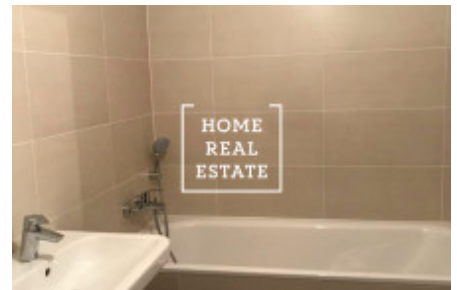

## Rent flat 2+kk, 57 m2 - Karlínské náměstí

ID	<a href="#">34009</a>
Offer	Rental
Group	2+kk
Ownership	Personal
Usable area	57 m <sup>2</sup>
City	<a href="#">Prague</a>
City district	<a href="#">Karlín</a>