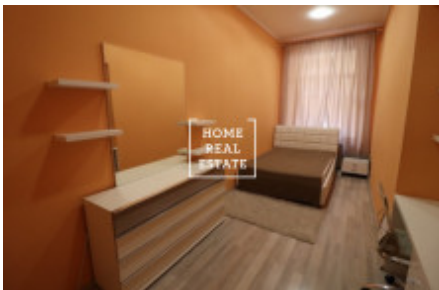

HOME
REAL
ESTATE

Rent flat 2+1, 55 m2 - Lípová

ID	33902
Offer	Rental
Group	2+1
Furnished	Furnished
Location	Lípová 20, Nové Město, Česko
Ownership	Personal
Usable area	55 m ²
City	Prague
City district	Nové Město