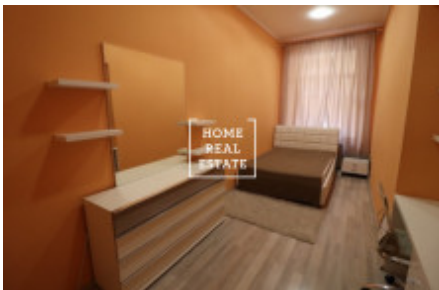

Rent flat 2+1, 55 m2 - Lípová

ID	33902	Offer	Rental
Group	2+1	Furnished	Furnished
Location	Lípová 20, Nové Město, Česko	Ownership	Personal
Usable area	55 m ²	City	Prague
City district	Nové Město	Status	Realized