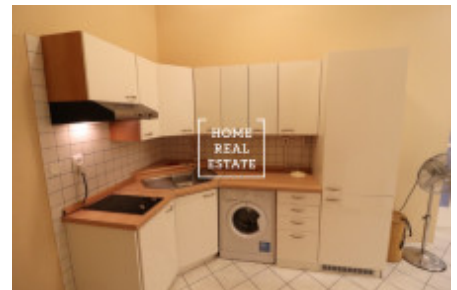

HOME
REAL
ESTATE

Rent flat 2+1, 55 m2 - Lípová

ID	33902
Offer	Rental
Group	2+1
Furnished	Furnished
Location	Lípová 20, Nové Město, Česko
Ownership	Personal
Usable area	55 m ²
City	Prague
City district	Nové Město