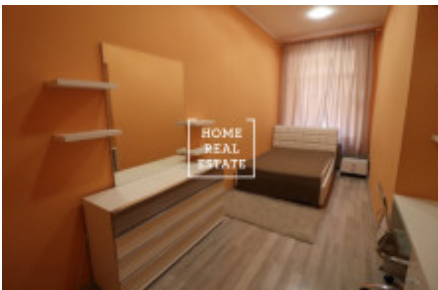

## Rent flat 2+1, 55 m2 - Lípová

ID	<a href="#">33902</a>	Offer	Rental
Group	2+1	Furnished	Furnished
Location	Lípová 20, Nové Město, Česko	Ownership	Personal
Usable area	55 m <sup>2</sup>	City	<a href="#">Prague</a>
City district	<a href="#">Nové Město</a>	Status	Realized