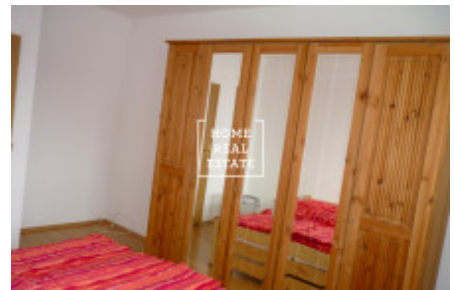

Rent flat 2+kk - Přípotoční

ID	33887	Offer	Rental
Group	2+kk	Furnished	Furnished
Location	Přípotoční 2, Praha 10-Vršovice, Česko	Ownership	Personal
City	Prague	City district	Vršovice
Status	Realized		