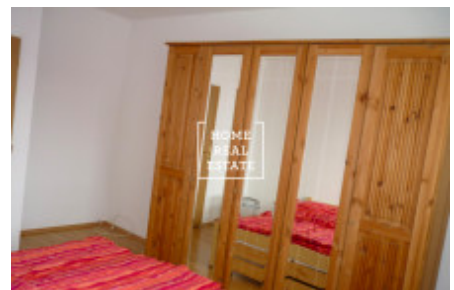

Rent flat 2+kk - Přípotoční

ID	33887	Offer	Rental
Group	2+kk	Furnished	Furnished
Location	Přípotoční 2, Praha 10-Vršovice, Česko	Ownership	Personal
City	Prague	City district	Vršovice
Status	Realized		