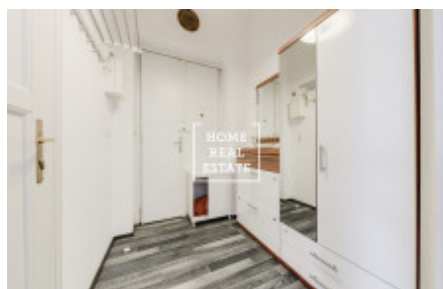

HOME
REAL
ESTATE

Rent flat 2+kk, 52 m2 - Růžová

ID	33886
Offer	Rental
Group	2+kk
Furnished	Furnished
Location	Růžová 8, Nové Město, Česko
Ownership	Personal
Usable area	52 m ²
City	Prague
City district	Nové Město