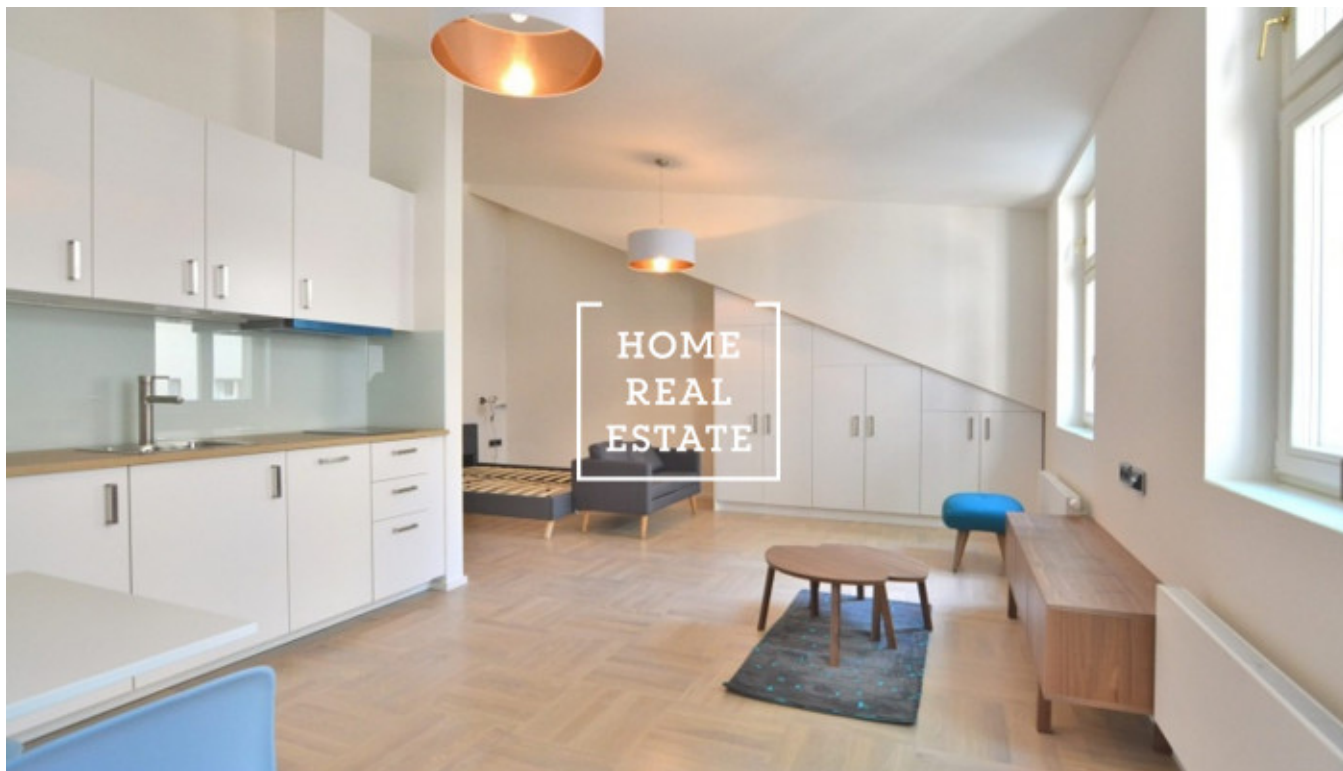

HOME
REAL
ESTATE

Rent flat 1+kk, 36 m² - Spálená

ID
Offer
Group
Furnished
Location
Ownership
Usable area
Parking
City
City district

[33857](#)
Rental
1+kk
Furnished
Spálená 84/5, Nové Město, Česko
Personal
36 m²
Yes
[Prague](#)
[Nové Město](#)