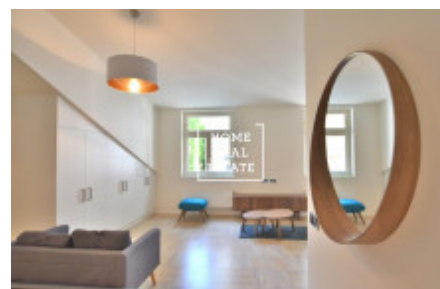

HOME
REAL
ESTATE

Rent flat 1+kk, 36 m² - Spálená

ID
Offer
Group
Furnished
Location
Ownership
Usable area
Parking
City
City district

[33857](#)
Rental
1+kk
Furnished
Spálená 84/5, Nové Město, Česko
Personal
36 m²
Yes
[Prague](#)
[Nové Město](#)