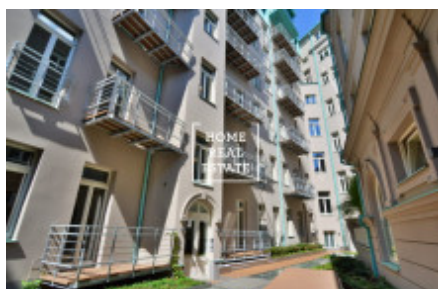

HOME
REAL
ESTATE

Rent flat 1+kk, 36 m² - Spálená

ID
Offer
Group
Furnished
Location
Ownership
Usable area
Parking
City
City district

[33857](#)
Rental
1+kk
Furnished
Spálená 84/5, Nové Město, Česko
Personal
36 m²
Yes
[Prague](#)
[Nové Město](#)