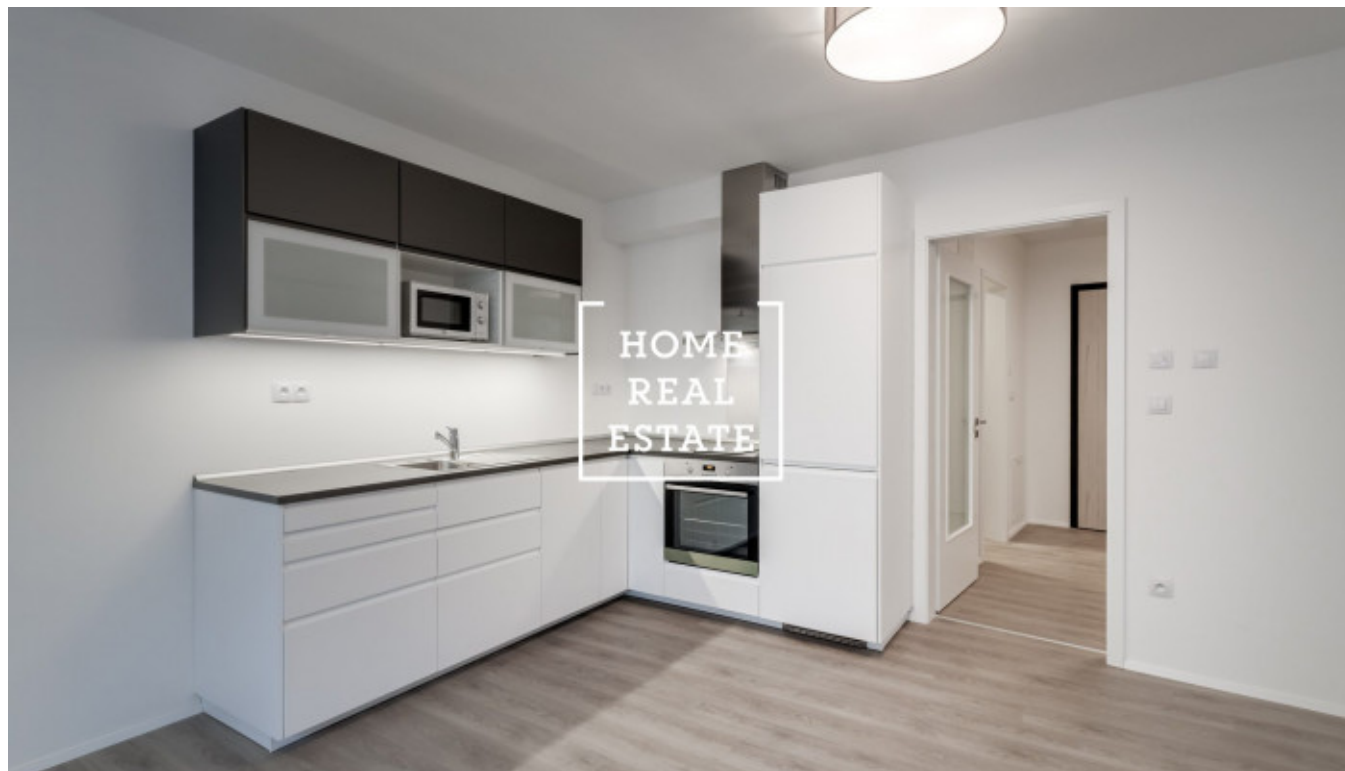

## Rent flat 1+kk, 46 m<sup>2</sup> - Pod Barvířkou

ID	<a href="#">33768</a>
Offer	Rental
Group	1+kk
Location	Pod Barvířkou 2259/14, 150 00 Praha 5-Smíchov, Česko
Ownership	Personal
Usable area	46 m <sup>2</sup>
City	<a href="#">Prague</a>
City district	<a href="#">Smíchov</a>