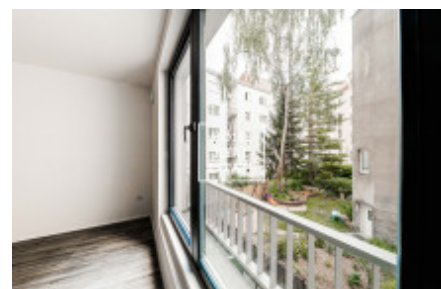

## Rent flat 1+kk, 46 m<sup>2</sup> - Pod Barvířkou

ID	<a href="#">33768</a>
Offer	Rental
Group	1+kk
Location	Pod Barvířkou 2259/14, 150 00 Praha 5-Smíchov, Česko
Ownership	Personal
Usable area	46 m <sup>2</sup>
City	<a href="#">Prague</a>
City district	<a href="#">Smíchov</a>