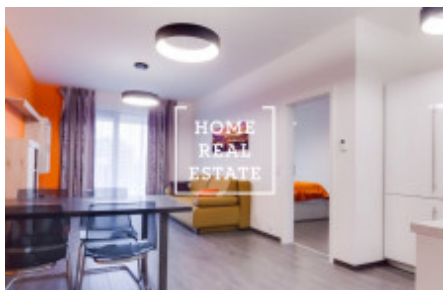

Rent flat atypical, 56 m2 - Rohanské nábřeží

ID	33740	Offer	Rental
Group	Atypical	Furnished	Furnished
Location	Rohanské nábř. 642/35, 186 00 Karlín, Česko	Ownership	Personal
Usable area	56 m ²	City	Prague
City district	Karlín	Status	Realized