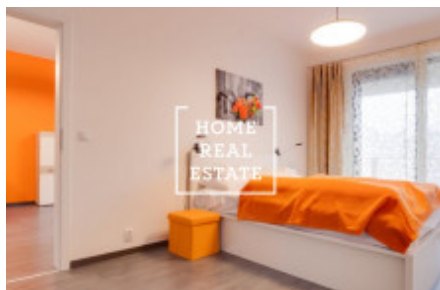

Rent flat atypical, 56 m2 - Rohanské nábřeží

ID	33740	Offer	Rental
Group	Atypical	Furnished	Furnished
Location	Rohanské nábř. 642/35, 186 00 Karlín, Česko	Ownership	Personal
Usable area	56 m ²	City	Prague
City district	Karlín	Status	Realized