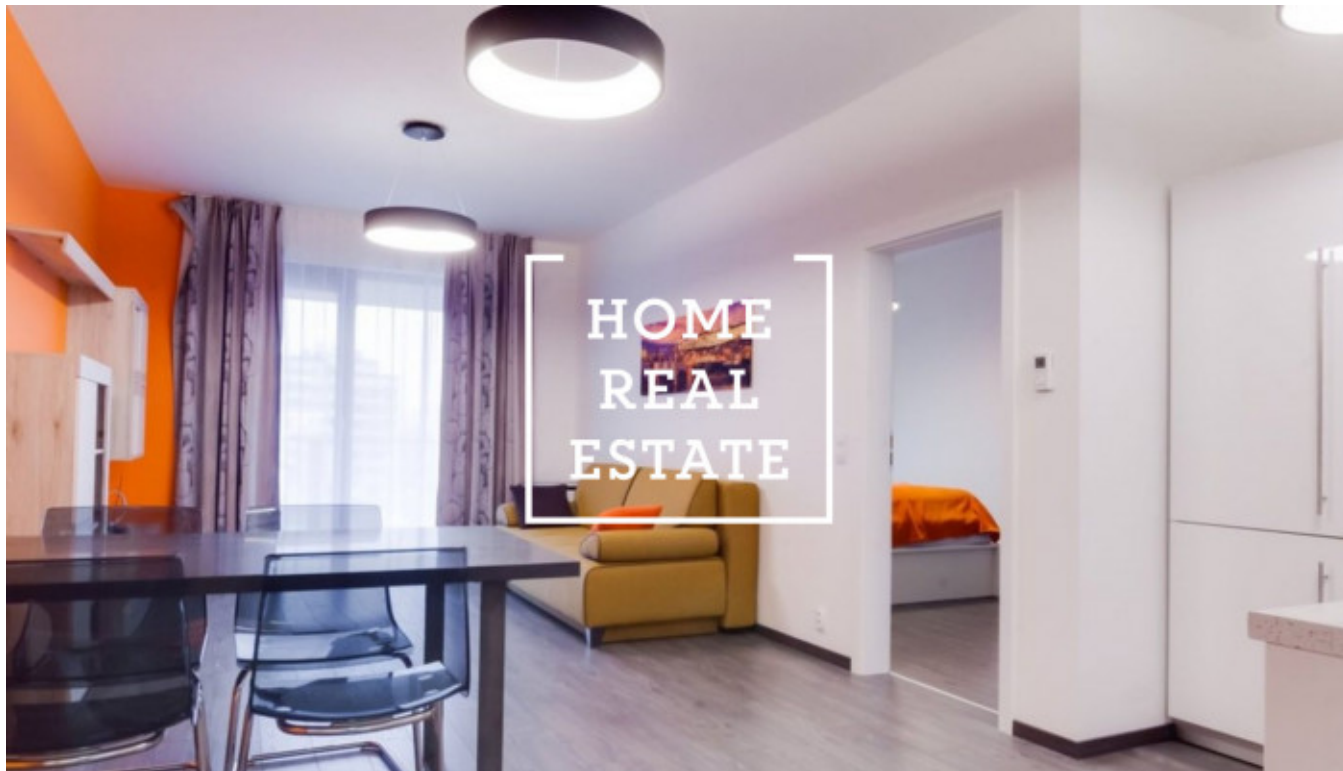

Rent flat atypical, 56 m2 - Rohanské nábřeží

ID	33740	Offer	Rental
Group	Atypical	Furnished	Furnished
Location	Rohanské nábř. 642/35, 186 00 Karlín, Česko	Ownership	Personal
Usable area	56 m ²	City	Prague
City district	Karlín	Status	Realized