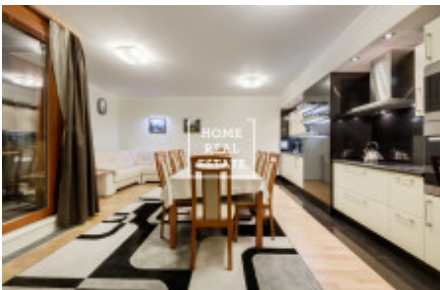

Sale flat 2+kk, 73 m² - Švejcárovo náměstí

ID	33725	Offer	Sale
Group	2+kk	Location	Švejcárovo náměstí
Ownership	Personal	Usable area	73 m ²
City	Prague	City district	Stodůlky
Status	Realized		