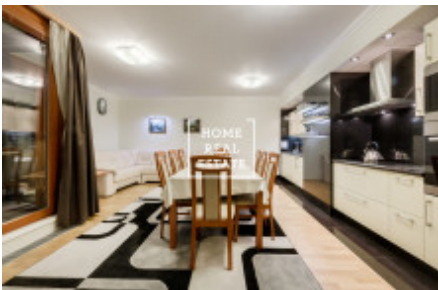

## Sale flat 2+kk, 73 m<sup>2</sup> - Švejcárovo náměstí

ID	<a href="#">33725</a>	Offer	Sale
Group	2+kk	Location	Švejcárovo náměstí
Ownership	Personal	Usable area	73 m <sup>2</sup>
City	<a href="#">Prague</a>	City district	<a href="#">Stodůlky</a>
Status	Realized		