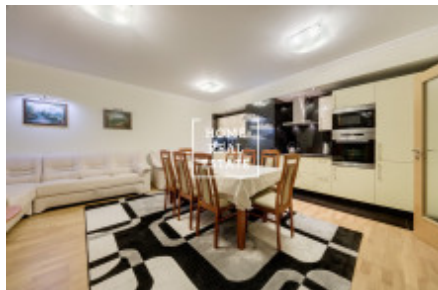

Sale flat 2+kk, 73 m² - Švejcárovo náměstí

ID	33725	Offer	Sale
Group	2+kk	Location	Švejcárovo náměstí
Ownership	Personal	Usable area	73 m ²
City	Prague	City district	Stodůlky
Status	Realized		