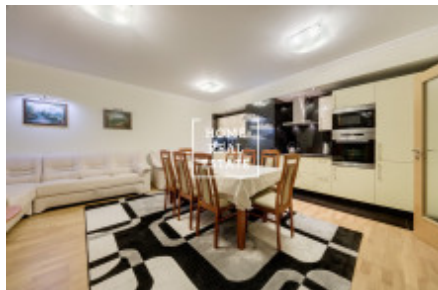

## Sale flat 2+kk, 73 m<sup>2</sup> - Švejcárovo náměstí

ID	<a href="#">33725</a>	Offer	Sale
Group	2+kk	Location	Švejcárovo náměstí
Ownership	Personal	Usable area	73 m <sup>2</sup>
City	<a href="#">Prague</a>	City district	<a href="#">Stodůlky</a>
Status	Realized		