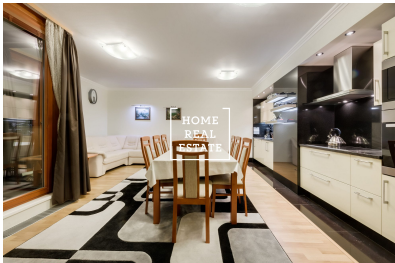

## Sale flat 2+kk, 73 m2 - Švejcarovo náměstí

**HOME  
REAL  
ESTATE**

ID	<a href="#">33725</a>
Offer	Sale
Group	2+kk
Location	Švejcárovo náměstí
Ownership	Personal
Usable area	73 m <sup>2</sup>
City	<a href="#">Prague</a>
City district	<a href="#">Stodůlky</a>