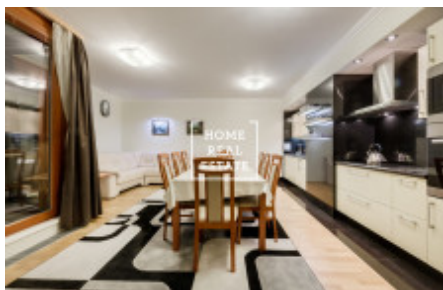

Sale flat 2+kk, 73 m² - Švejcárovo náměstí

ID	33725	Offer	Sale
Group	2+kk	Location	Švejcárovo náměstí
Ownership	Personal	Usable area	73 m ²
City	Prague	City district	Stodůlky
Status	Realized		