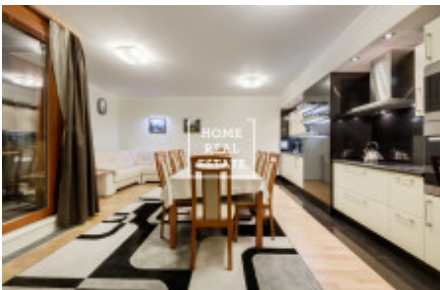

## Sale flat 2+kk, 73 m<sup>2</sup> - Švejcárovo náměstí

ID	<a href="#">33725</a>	Offer	Sale
Group	2+kk	Location	Švejcárovo náměstí
Ownership	Personal	Usable area	73 m <sup>2</sup>
City	<a href="#">Prague</a>	City district	<a href="#">Stodůlky</a>
Status	Realized		