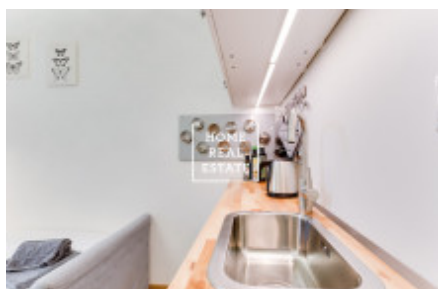

HOME
REAL
ESTATE

Rent flat 1+kk, 18 m² - Příčná

ID
Offer
Group
Furnished
Location
Ownership
Usable area
City
City district

[33676](#)
Rental
1+kk
Partially furnished
Příčná 4, Nové Město, Česko
Personal
18 m²
[Prague](#)
[Nové Město](#)