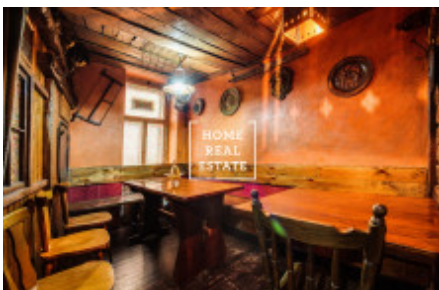

## Sale commercial other, 198 m2 - Janovského

ID	<a href="#">33591</a>	Offer	Sale
Group	Other	Location	Janovského 45, Praha 7-Holešovice, Česko
Ownership	Personal	Usable area	198 m <sup>2</sup>
City	<a href="#">Prague</a>	City district	<a href="#">Holešovice</a>
Status	Realized		