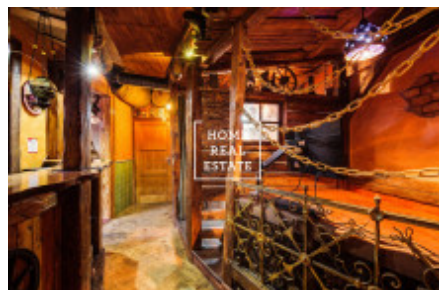

## Sale commercial other, 198 m2 - Janovského

ID	<a href="#">33591</a>	Offer	Sale
Group	Other	Location	Janovského 45, Praha 7-Holešovice, Česko
Ownership	Personal	Usable area	198 m <sup>2</sup>
City	<a href="#">Prague</a>	City district	<a href="#">Holešovice</a>
Status	Realized		