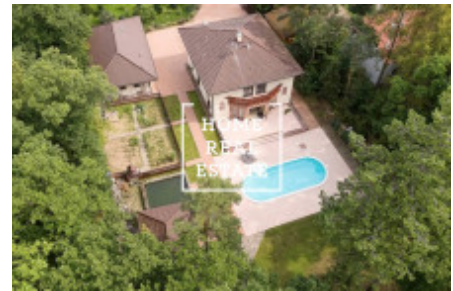

## Sale house monument / other, 278 m<sup>2</sup> - Březová

ID	<a href="#">33568</a>	Offer	Sale
Group	Monument / Other	Furnished	Furnished
Location	Březová 452, 252 45 Březová-Oleško, Česko	Ownership	Personal
Usable area	278 m <sup>2</sup>	City	<a href="#">Prague</a>
City district	<a href="#">Kobylisy</a>	Status	Realized