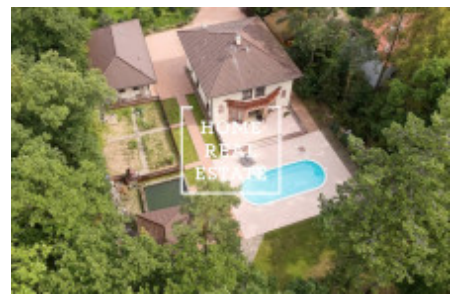

Sale house monument / other, 278 m² - Březová

ID	33568	Offer	Sale
Group	Monument / Other	Furnished	Furnished
Location	Březová 452, 252 45 Březová-Oleško, Česko	Ownership	Personal
Usable area	278 m ²	City	Prague
City district	Kobylisy	Status	Realized