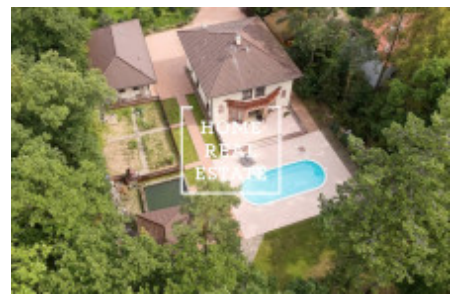

## Sale house monument / other, 278 m<sup>2</sup> - Březová

ID	<a href="#">33568</a>	Offer	Sale
Group	Monument / Other	Furnished	Furnished
Location	Březová 452, 252 45 Březová-Oleško, Česko	Ownership	Personal
Usable area	278 m <sup>2</sup>	City	<a href="#">Prague</a>
City district	<a href="#">Kobylisy</a>	Status	Realized