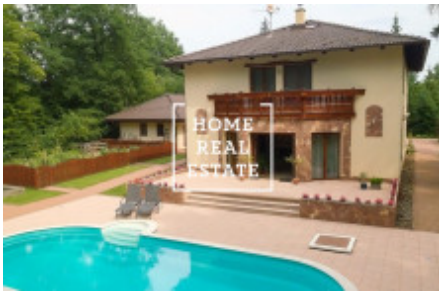

## Sale house monument / other, 278 m<sup>2</sup> - Březová

ID	<a href="#">33568</a>	Offer	Sale
Group	Monument / Other	Furnished	Furnished
Location	Březová 452, 252 45 Březová-Oleško, Česko	Ownership	Personal
Usable area	278 m <sup>2</sup>	City	<a href="#">Prague</a>
City district	<a href="#">Kobylisy</a>	Status	Realized