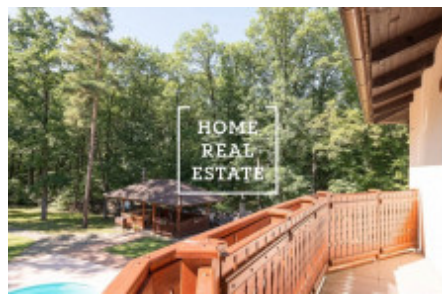

## Sale house monument / other, 278 m<sup>2</sup> - Březová

ID	<a href="#">33568</a>	Offer	Sale
Group	Monument / Other	Furnished	Furnished
Location	Březová 452, 252 45 Březová-Oleško, Česko	Ownership	Personal
Usable area	278 m <sup>2</sup>	City	<a href="#">Prague</a>
City district	<a href="#">Kobylisy</a>	Status	Realized