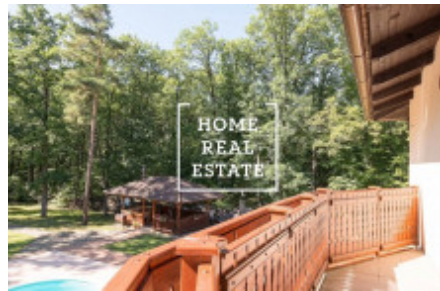

## Sale house monument / other, 278 m<sup>2</sup> - Březová

ID	<a href="#">33568</a>	Offer	Sale
Group	Monument / Other	Furnished	Furnished
Location	Březová 452, 252 45 Březová-Oleško, Česko	Ownership	Personal
Usable area	278 m <sup>2</sup>	City	<a href="#">Prague</a>
City district	<a href="#">Kobylisy</a>	Status	Realized