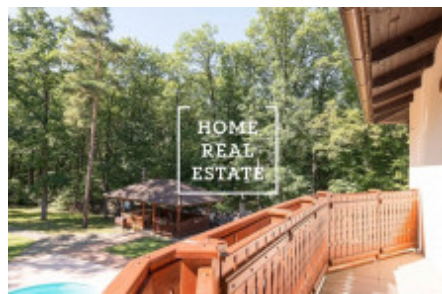

Sale house monument / other, 278 m² - Březová

ID	33568	Offer	Sale
Group	Monument / Other	Furnished	Furnished
Location	Březová 452, 252 45 Březová-Oleško, Česko	Ownership	Personal
Usable area	278 m ²	City	Prague
City district	Kobylisy	Status	Realized