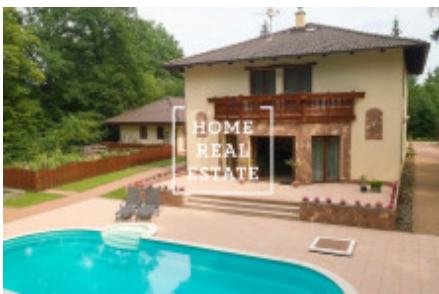

## Sale house monument / other, 278 m<sup>2</sup> - Březová

ID	<a href="#">33568</a>	Offer	Sale
Group	Monument / Other	Furnished	Furnished
Location	Březová 452, 252 45 Březová-Oleško, Česko	Ownership	Personal
Usable area	278 m <sup>2</sup>	City	<a href="#">Prague</a>
City district	<a href="#">Kobylisy</a>	Status	Realized