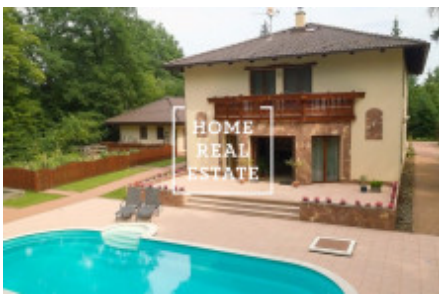

Sale house monument / other, 278 m² - Březová

ID	33568	Offer	Sale
Group	Monument / Other	Furnished	Furnished
Location	Březová 452, 252 45 Březová-Oleško, Česko	Ownership	Personal
Usable area	278 m ²	City	Prague
City district	Kobylisy	Status	Realized