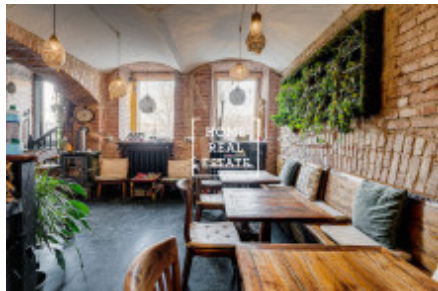

## Rent commercial other, 196 m<sup>2</sup> - Masarykovo nábřeží

ID	<a href="#">33503</a>	Offer	Rental
Group	Other	Furnished	unfurnished
Location	Masarykovo nábřeží 20, Nové Město, Česko	Ownership	Personal
Usable area	196 m <sup>2</sup>	City	<a href="#">Prague</a>
City district	<a href="#">Nové Město</a>	Status	Realized