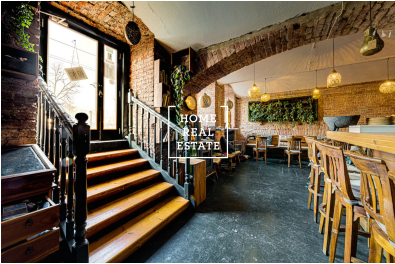

HOME
REAL
ESTATE

Rent commercial other, 196 m2 - Masarykovo nábřeží

**HOME
REAL
ESTATE**

ID
Offer
Group
Furnished
Location
Ownership
Usable area
City
City district

[33503](#)
Rental
Other
unfurnished
Masarykovo nábřeží 20, Nové
Město, Česko
Personal
196 m²
[Prague](#)
[Nové Město](#)