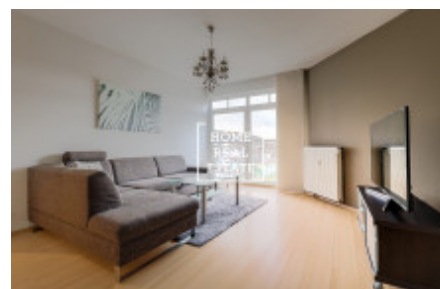

HOME
REAL
ESTATE

Rent flat 2+kk, 70 m² - Přípotoční

ID	33450	Offer	Rental
Group	2+kk	Furnished	Furnished
Location	Přípotoční 1528/2, 101 00 Praha 10- Vršovice, Česko	Ownership	Personal
Usable area	70 m²	City	Prague
City district	Vršovice	Status	Realized