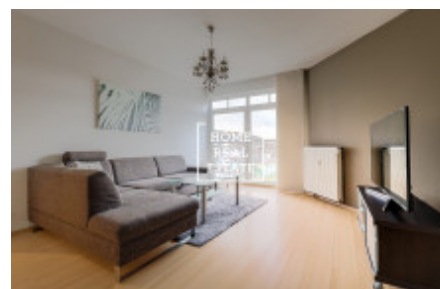

HOME
REAL
ESTATE

Rent flat 2+kk, 70 m² - Přípotoční

ID	33450	Offer	Rental
Group	2+kk	Furnished	Furnished
Location	Přípotoční 1528/2, 101 00 Praha 10- Vršovice, Česko	Ownership	Personal
Usable area	70 m ²	City	Prague
City district	Vršovice	Status	Realized