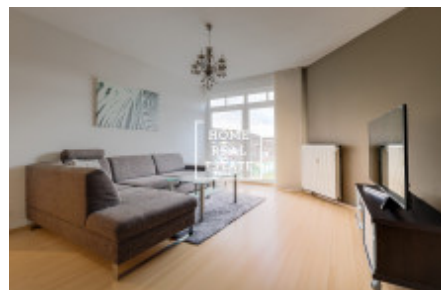

## Rent flat 2+kk, 70 m2 - Přípotoční

ID	<a href="#">33450</a>
Offer	Rental
Group	2+kk
Furnished	Furnished
Location	Přípotoční 1528/2, 101 00 Praha 10-Vršovice, Česko
Ownership	Personal
Usable area	70 m <sup>2</sup>
City	<a href="#">Prague</a>
City district	<a href="#">Vršovice</a>