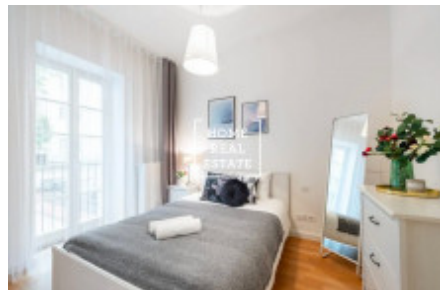

HOME
REAL
ESTATE

Rent flat 2+kk, 50 m2 - Soukenická

ID	33438
Offer	Rental
Group	2+kk
Furnished	Furnished
Location	Soukenická 45, Nové Město, Praha, Česko
Ownership	Personal
Usable area	50 m ²
City	Prague
City district	Nové Město