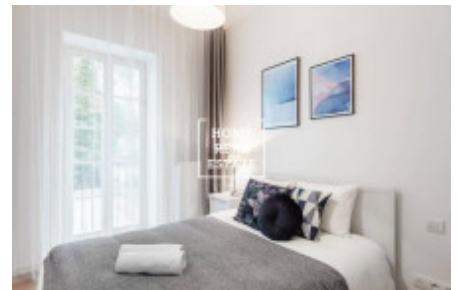

HOME
REAL
ESTATE

Rent flat 2+kk, 50 m2 - Soukenická

ID	33438
Offer	Rental
Group	2+kk
Furnished	Furnished
Location	Soukenická 45, Nové Město, Praha, Česko
Ownership	Personal
Usable area	50 m ²
City	Prague
City district	Nové Město