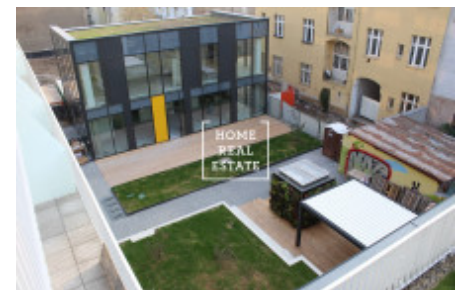

ID	32191	Offer	Rental
Group	2+kk	Location	Sokolovská
Ownership	Personal	Usable area	60 m²
City	Prague	District	Praha 8
City district	Karlín	Status	Realized