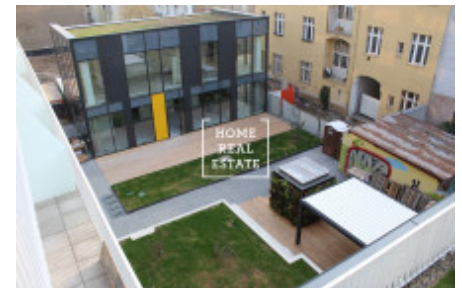

ID	32191	Offer	Rental
Group	2+kk	Location	Sokolovská
Ownership	Personal	Usable area	60 m²
City	Prague	District	Praha 8
City district	Karlín	Status	Realized