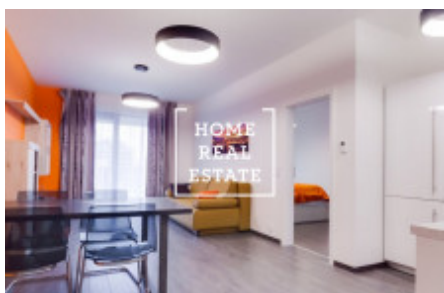

## Rent flat atypical, 56 m<sup>2</sup> - Rohanské nábřeží, Praha 8

ID  
Offer  
Group  
Furnished  
Location  
Ownership  
Usable area  
City  
District  
City district

[31661](#)  
Rental  
Atypical  
Furnished  
Rohanské nábř. 642/35, 186 00  
Karlín, Česko  
Personal  
56 m<sup>2</sup>  
[Prague](#)  
[Praha 8](#)  
[Karlín](#)