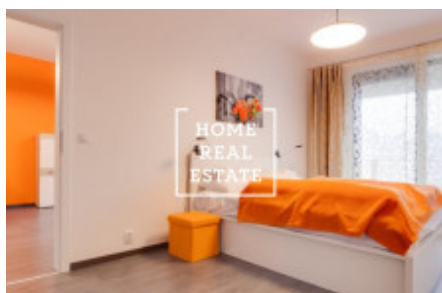

## Rent flat atypical, 56 m<sup>2</sup> - Rohanské nábřeží, Praha 8

ID  
Offer  
Group  
Furnished  
Location  
Ownership  
Usable area  
City  
District  
City district

[31661](#)  
Rental  
Atypical  
Furnished  
Rohanské nábř. 642/35, 186 00  
Karlín, Česko  
Personal  
56 m<sup>2</sup>  
[Prague](#)  
[Praha 8](#)  
[Karlín](#)