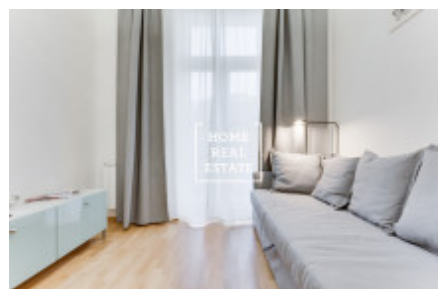

HOME
REAL
ESTATE

Rent flat 1+kk, 18 m² - Příčná, Praha 1

ID
Offer
Group
Furnished
Location
Ownership
Usable area
City
District
City district

[31597](#)
Rental
1+kk
Partially furnished
Příčná 4, Nové Město, Česko
Personal
18 m²
[Prague](#)
[Praha 1](#)
[Nové Město](#)