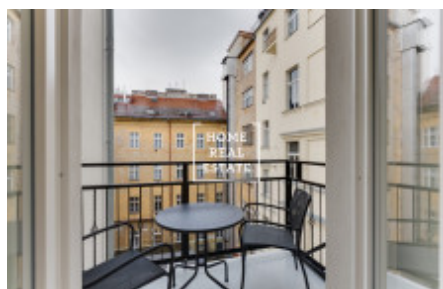

HOME
REAL
ESTATE

Rent flat 1+kk, 18 m² - Příčná, Praha 1

ID
Offer
Group
Furnished
Location
Ownership
Usable area
City
District
City district

[31597](#)
Rental
1+kk
Partially furnished
Příčná 4, Nové Město, Česko
Personal
18 m²
[Prague](#)
[Praha 1](#)
[Nové Město](#)