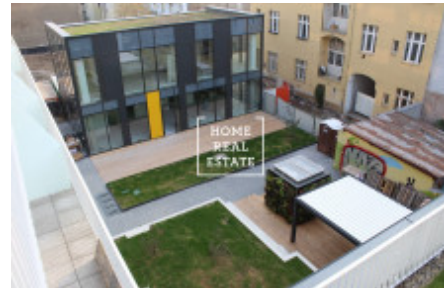

**HOME
REAL
ESTATE**

Rent flat 2+kk, 60 m² - Sokolovská , Praha 8

Byt
2 + kk
C.4.02

PLOŠNÉ VÝMĚRY C.4.02		
Č. místn.	Název	Plocha
C.04.02.01	CHODBA	8,7 m²
C.04.02.02	OBÝVACÍ POKOJ + KK	25,7 m²
C.04.02.03	POKOJ	18,7 m²
C.04.02.04	KOUPELNA	4,8 m²
C.04.02.05	WC	2,1 m²
CELKEM		60,0 m²
C.04.02.06	BALKON	9,9 m²

Příslušenství bytu - skřípní kůže, garážové stání

Seluvní prodejce:
MORAVSKÁ STAVEBNÍ - INVEST a.s.
POBŘEŽNÍ 12, PRAHA 8 - KARLÍN
Zákaznická linka +420 601 301 301