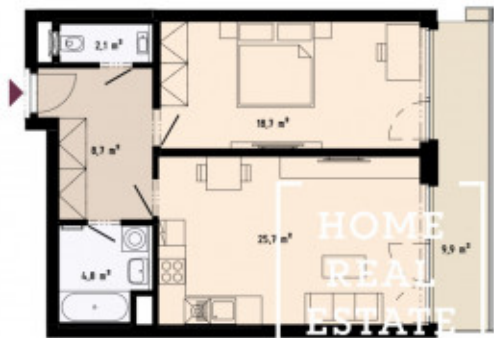

**HOME
REAL
ESTATE**

Rent flat 2+kk, 60 m² - Sokolovská , Praha 8

Byt
2 + kk
C.4.02

PLOŠNÉ VÝMĚRY C.4.02		
Č. místn.	Název	Plocha
C.04.02.01	CHODBA	8,7 m²
C.04.02.02	OBÝVACÍ POKOJ + KK	25,7 m²
C.04.02.03	POKOJ	18,7 m²
C.04.02.04	KOUPELNA	4,8 m²
C.04.02.05	WC	2,1 m²
CELKEM		60,0 m²
C.04.02.06	BALKON	9,9 m²

Příslušenství bytu - skřípní kůže, garážové stání

Seluvní prodejce:
MORAVSKÁ STAVEBNÍ - INVEST a.s.
POBŘEŽNÍ 12, PRAHA 8 - KARLÍN
Zákaznická linka +420 601 301 301