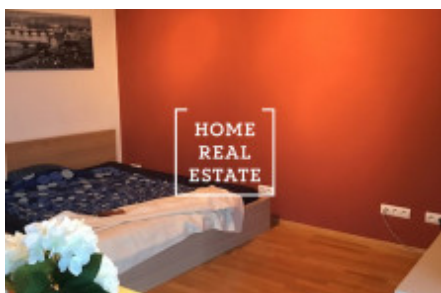

HOME
REAL
ESTATE

Rent flat 1+1, 35 m2 - Václavské náměstí, Praha 1

ID	30214
Offer	Rental
Group	1+1
Furnished	Furnished
Location	Václavské náměstí 60, Nové Město, Česko
Ownership	Personal
Usable area	35 m ²
Parking	Yes
City	Prague
District	Praha 1
City district	Nové Město