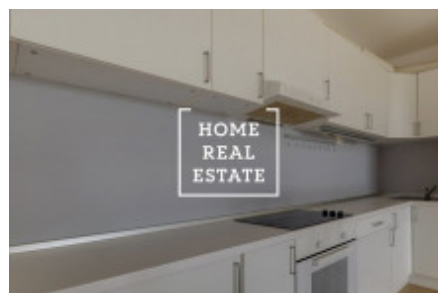

HOME
REAL
ESTATE

Rent flat 1+1, 35 m2 - Václavské náměstí, Praha 1

ID	30214
Offer	Rental
Group	1+1
Furnished	Furnished
Location	Václavské náměstí 60, Nové Město, Česko
Ownership	Personal
Usable area	35 m ²
Parking	Yes
City	Prague
District	Praha 1
City district	Nové Město