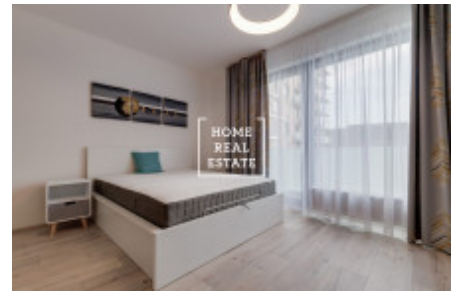

## Rent flat atypical, 35 m<sup>2</sup> - Nekvasilova, Praha 8

ID  
Offer  
Group  
Furnished  
Location  
Ownership  
Usable area  
City  
District  
City district

[30187](#)  
Rental  
Atypical  
Furnished  
Nekvasilova 569/25, 186 00  
Praha 8-Karlín, Česko  
Personal  
35 m<sup>2</sup>  
[Prague](#)  
[Praha 8](#)  
[Karlín](#)