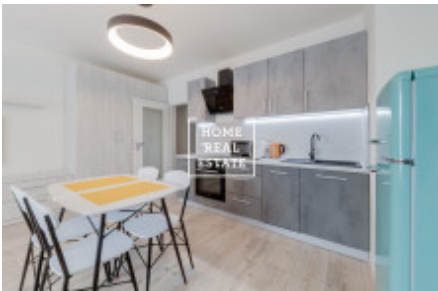

## Rent flat atypical, 35 m<sup>2</sup> - Nekvasilova, Praha 8

ID  
Offer  
Group  
Furnished  
Location  
Ownership  
Usable area  
City  
District  
City district

[30187](#)  
Rental  
Atypical  
Furnished  
Nekvasilova 569/25, 186 00  
Praha 8-Karlín, Česko  
Personal  
35 m<sup>2</sup>  
[Prague](#)  
[Praha 8](#)  
[Karlín](#)