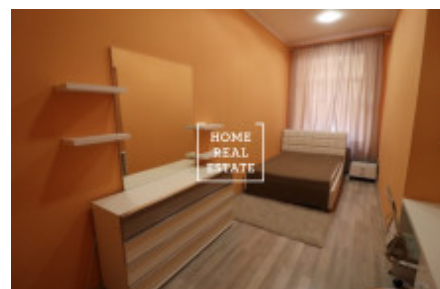

## Rent flat 2+1, 55 m<sup>2</sup> - Lípová, Praha 1

ID  
Offer  
Group  
Furnished  
Location  
Ownership  
Usable area  
City  
District  
City district

[30045](#)  
Rental  
2+1  
Furnished  
Lípová 20, Nové Město, Česko  
Personal  
55 m<sup>2</sup>  
[Prague](#)  
[Praha 1](#)  
[Nové Město](#)