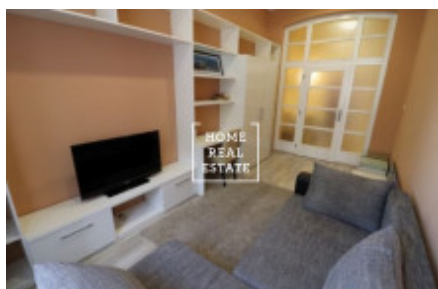

## Rent flat 2+1, 55 m<sup>2</sup> - Lípová, Praha 1

ID  
Offer  
Group  
Furnished  
Location  
Ownership  
Usable area  
City  
District  
City district

[30045](#)  
Rental  
2+1  
Furnished  
Lípová 20, Nové Město, Česko  
Personal  
55 m<sup>2</sup>  
[Prague](#)  
[Praha 1](#)  
[Nové Město](#)