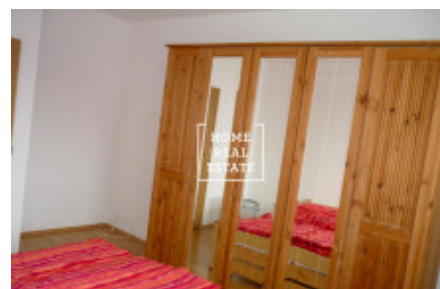

## Rent flat 2+kk - Přípotoční, Praha 10

ID	<a href="#">29859</a>
Offer	Rental
Group	2+kk
Furnished	Furnished
Location	Přípotoční 2, Praha 10-Vršovice, Česko
Ownership	Personal
City	<a href="#">Prague</a>
District	<a href="#">Praha 10</a>
City district	<a href="#">Vršovice</a>