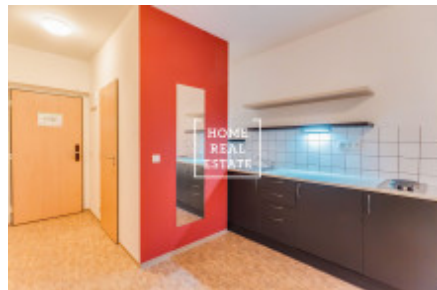

## Rent flat 1+kk, 35 m2 - Křížová, Praha 5

ID  
Offer  
Group  
Furnished  
Location  
Ownership  
Usable area  
Parking  
City  
District  
City district

[29798](#)  
Rental  
1+kk  
Furnished  
Křížová 2143/23, Smíchov, 150  
00 Praha-Praha 5, Česko  
Personal  
35 m<sup>2</sup>  
Yes  
[Prague](#)  
[Praha 5](#)  
[Smíchov](#)