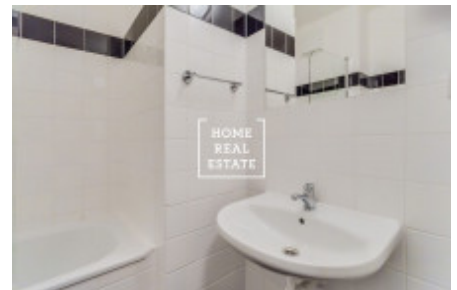

## Rent flat 1+kk, 35 m2 - Křížová, Praha 5

ID  
Offer  
Group  
Furnished  
Location  
Ownership  
Usable area  
Parking  
City  
District  
City district

[29798](#)  
Rental  
1+kk  
Furnished  
Křížová 2143/23, Smíchov, 150  
00 Praha-Praha 5, Česko  
Personal  
35 m<sup>2</sup>  
Yes  
[Prague](#)  
[Praha 5](#)  
[Smíchov](#)