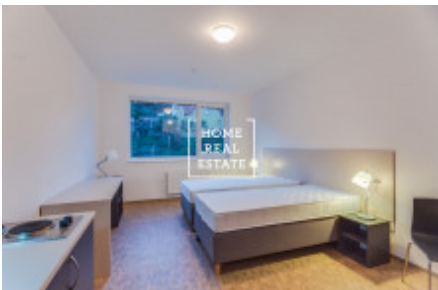

## Rent flat 1+kk, 35 m2 - Křížová, Praha 5

ID  
Offer  
Group  
Furnished  
Location  
Ownership  
Usable area  
Parking  
City  
District  
City district

[29798](#)  
Rental  
1+kk  
Furnished  
Křížová 2143/23, Smíchov, 150  
00 Praha-Praha 5, Česko  
Personal  
35 m<sup>2</sup>  
Yes  
[Prague](#)  
[Praha 5](#)  
[Smíchov](#)