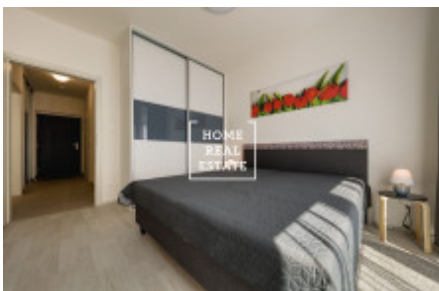

HOME
REAL
ESTATE

Rent flat 2+kk, 48 m2 - Rohanské nábřeží, Praha 8

ID	29672
Offer	Rental
Group	2+kk
Furnished	Furnished
Location	Rohanské nábřeží 27, Rohanský ostrov, Česko
Ownership	Personal
Usable area	48 m ²
City	Prague
District	Praha 8
City district	Karlín