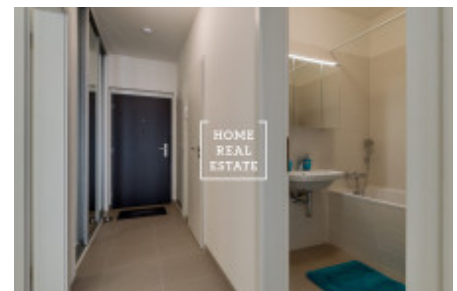

HOME
REAL
ESTATE

Rent flat 2+kk, 48 m2 - Rohanské nábřeží, Praha 8

ID	29672
Offer	Rental
Group	2+kk
Furnished	Furnished
Location	Rohanské nábřeží 27, Rohanský ostrov, Česko
Ownership	Personal
Usable area	48 m ²
City	Prague
District	Praha 8
City district	Karlín