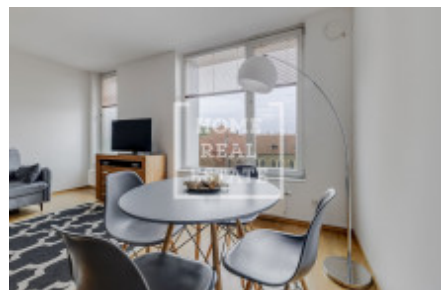

HOME
REAL
ESTATE

Prodej bytu 1+kk, 45 m² - Švédská, Smíchov