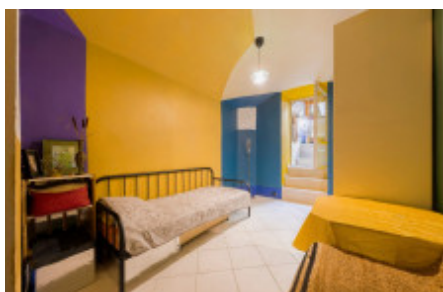

HOME
REAL
ESTATE

Prodej bytu 1+1, 22 m² - Sochařská, Bubeneč