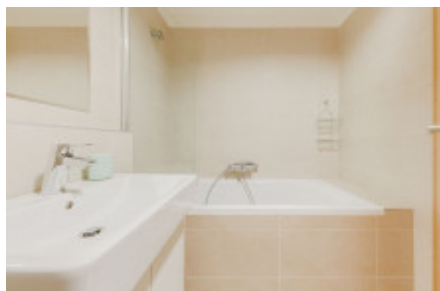

Pronájem bytu 1+kk, 44 m² - Komunardů, Holešovice