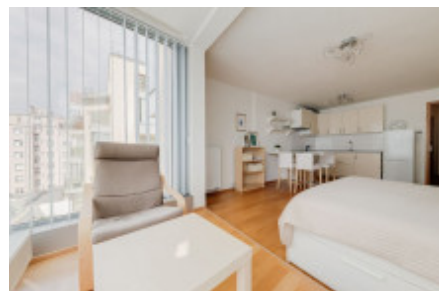

Pronájem bytu 1+kk, 44 m² - Komunardů, Holešovice