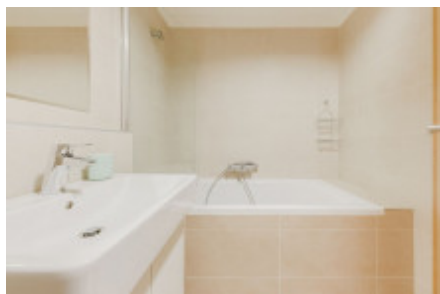

Pronájem bytu 1+kk, 44 m² - Komunardů, Holešovice