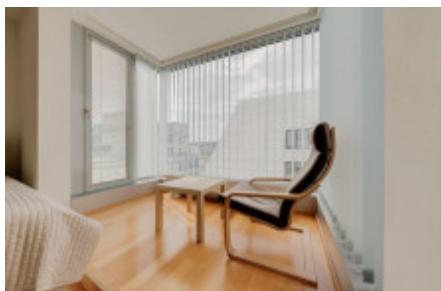

Pronájem bytu 1+kk, 44 m² - Komunardů, Holešovice