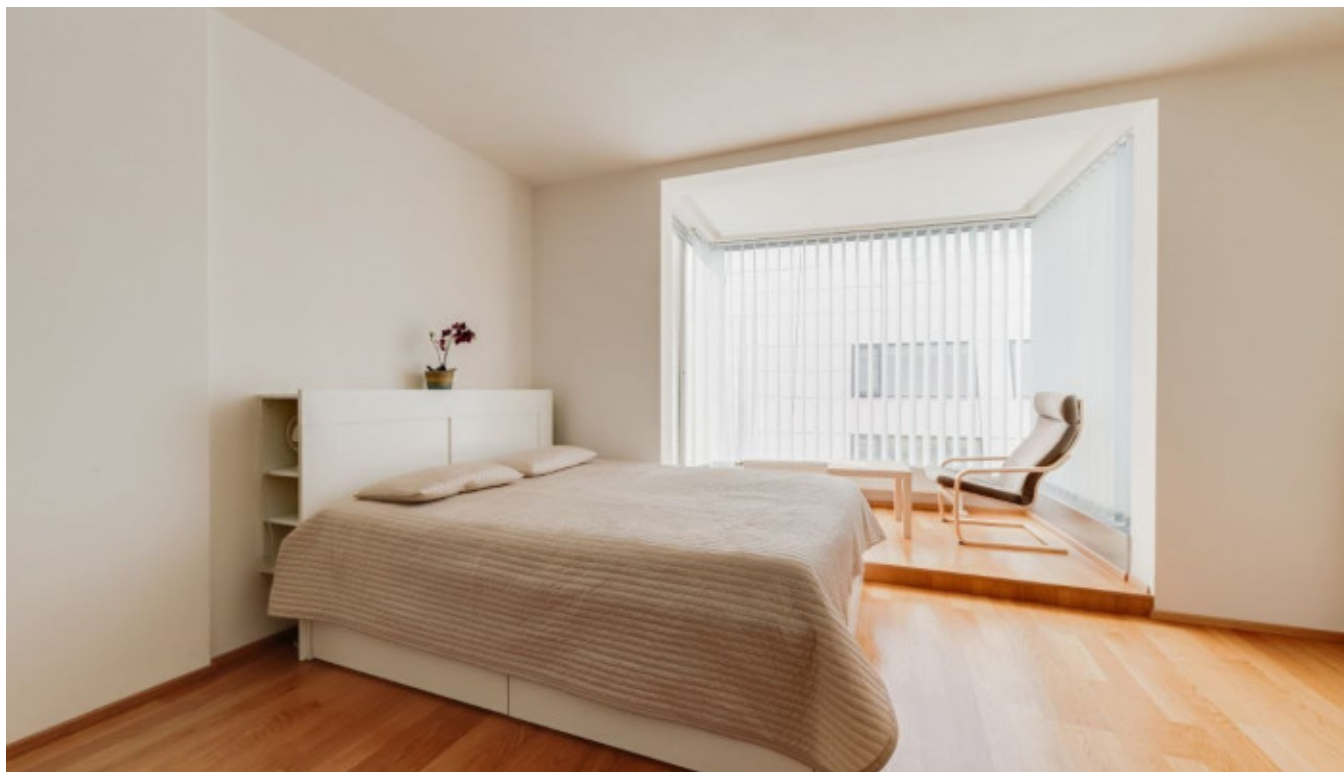

Pronájem bytu 1+kk, 44 m² - Komunardů, Holešovice