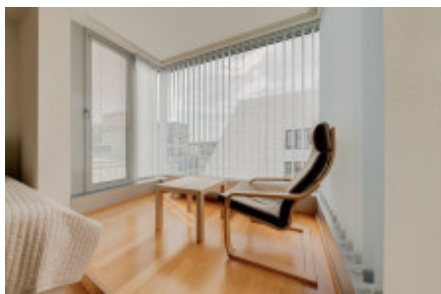

Pronájem bytu 1+kk, 44 m² - Komunardů, Holešovice