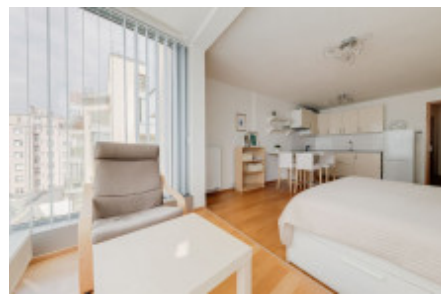

Pronájem bytu 1+kk, 44 m² - Komunardů, Holešovice