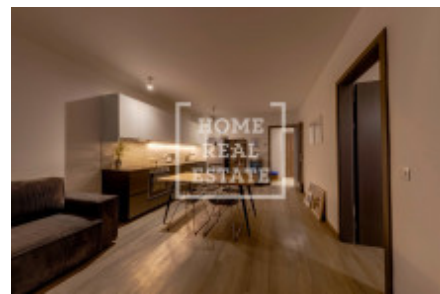

HOME
REAL
ESTATE

Pronájem bytu 2+kk, 70 m² - Naskové, Košíře

Společnost Home Real Estate nabízí k pronájmu bytovou jednotku 2+kk o velikosti 70m² + terasa, která se nachází v rezidenci Aalto Cibulka, v populární lokalitě Praha 5 – Košíře.

Jednotka se skládá z:

- vstupní chodby
- WC pro hosty
- ložnici s en-suit koupelnou s vanou
- obývacího pokoje v výhledem do lesa
- prostorné terasy
- parkovací stání a sklepa

Rezidenční projekt stojí u pramene potoka Cibulka, na samém okraji přírodního parku Košíře-Motol. Pomyslné srdce přírodního parku tvoří anglický park Cibulka, který je plný romantických staveb a soch. Projekt je situován pod ulicí Naskové, stejnojmenná autobusová zastávka je od něj vzdálená 250 m. Autobusy dopraví obyvatele buď k ulici Plzeňská, kde je možný přestup na tramvajové linky, nebo ke stanici metra B Anděl. Asi 850 m od domu se nachází i železniční stanice Praha-Cibulka, po které jezdí vlaky příměstské linky S65 mezi pražským Hlavním nádražím a Rudnou u Prahy.