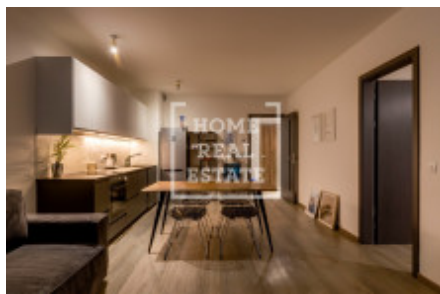

HOME
REAL
ESTATE

Pronájem bytu 2+kk, 70 m² - Naskové, Košíře

Společnost Home Real Estate nabízí k pronájmu bytovou jednotku 2+kk o velikosti 70m² + terasa, která se nachází v rezidenci Aalto Cibulka, v populární lokalitě Praha 5 – Košíře.