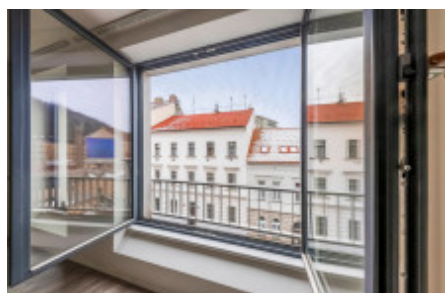

Pronájem bytu 2+kk, 54 m2 - Pod Barvířkou, Smíchov