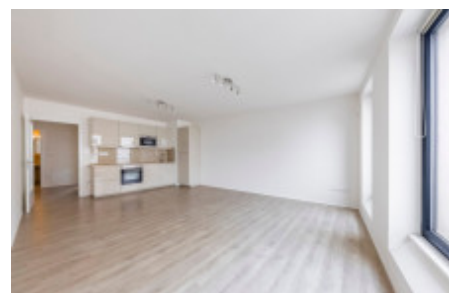

OVVVA BYDROVA, s.r.o.
DRA - BYT - 5MP - X.Y
Byt (oblast) - Praha (oblast)
1. Cena: 200
2. Popis: 54 m2
3. Podlaží: 1. NP
4. Průměr: 2.00 m
5. Průměr: 2.00 m
6. Průměr: 2.00 m
7. Průměr: 2.00 m

www.ovvva.cz