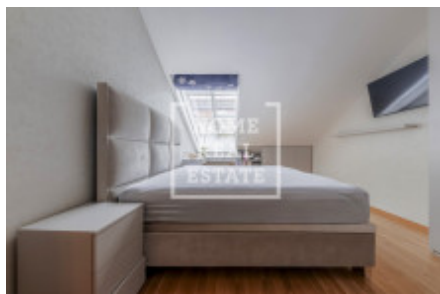

# Pronájem bytu 3+kk, 98 m2 - Krakovská, Nové Město

Společnost Home Real Estate nabízí k pronajmu luxusní byt 3+KK o velikosti 110 m<sup>2</sup> v centru historické části Prahy 1.

Prostorný, stylově zařízený byt po kompletní rekonstrukci se nachází v 7. nadzemním podlaží cihlového domu v Praze 1, v ulici Krakovská.

V ceně nájmu:

- zařízení a nábytek dle foto
- 1X parkovací stání v garáži

Byt je volný k nastěhování ihned.

Dispozici bytu tvoří:

- velký a světlý obývací pokoj
- kuchyňský kout s kuchyňskou linkou,
- ložnice č.1
- ložnice č.2 (dětský pokoj)
- koupelna s pračkou
- oddělená toaleta
- technická místnost s dalším uloženým prostorem pod střechem.
- prostorná chodba s předsíní

Elegantní a chytrý design s důrazem na detail, velké množství úložných prostorů, které umožňují zachovat minimalismus interiéru, světlo a vzdušnost - to vše činí tento byt dokonalým řešením stylového bydlení i pro ty nejnáročnější hledače pokladů na trhu pražských nemovitostí.