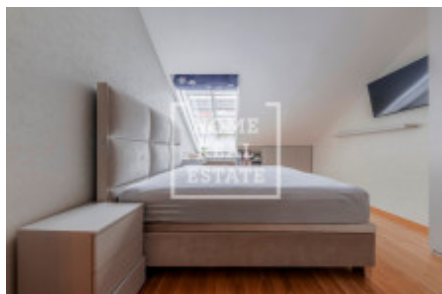

# Pronájem bytu 3+kk, 98 m<sup>2</sup> - Krakovská, Nové Město

Společnost Home Real Estate nabízí k pronajmu luxusní byt 3+KK o velikosti 110 m<sup>2</sup> v centru historické části Prahy 1.

Prostorný, stylově zařízený byt po kompletní rekonstrukci se nachází v 7. nadzemním podlaží cihlového domu v Praze 1, v ulici Krakovská.

V ceně nájmu:

- zařízení a nábytek dle foto
- 1X parkovací stání v garáži

Byt je volný k nastěhování ihned.

Dispozici bytu tvoří:

- velký a světlý obývací pokoj
- kuchyňský kout s kuchyňskou linkou,
- ložnice č.1
- ložnice č.2 (dětský pokoj)
- koupelna s pračkou
- oddělená toaleta
- technická místnost s dalším uloženým prostorem pod střechou.
- prostorná chodba s předsíní

Elegantní a chytrý design s důrazem na detail, velké množství úložných prostorů, které umožňují zachovat minimalismus interiéru, světlo a vzdušnost - to vše činí tento byt dokonalým řešením stylového bydlení i pro ty nejnáročnější hledače pokladů na trhu pražských nemovitostí.