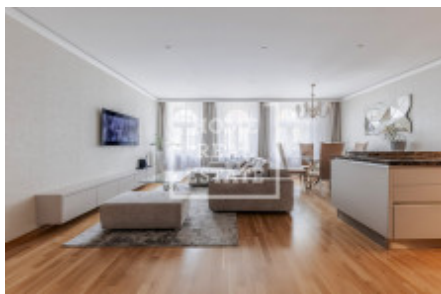

Pronájem bytu 3+kk, 98 m2 - Krakovská, Nové Město