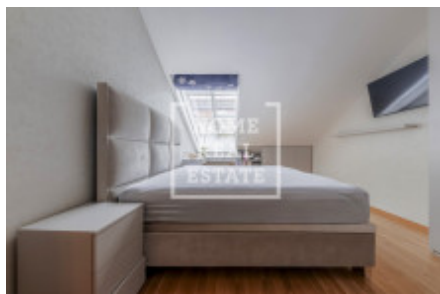

Pronájem bytu 3+kk, 98 m2 - Krakovská, Nové Město

Společnost Home Real Estate nabízí k pronajmu luxusní byt 3+KK o velikosti 110 m² v centru historické části Prahy 1.

Prostorný, stylově zařízený byt po kompletní rekonstrukci se nachází v 7. nadzemním podlaží cihlového domu v Praze 1, v ulici Krakovská.

V ceně nájmu:

- zařízení a nábytek dle foto
- 1X parkovací stání v garáži

Byt je volný k nastěhování ihned.

Dispozici bytu tvoří:

- velký a světlý obývací pokoj
- kuchyňský kout s kuchyňskou linkou,
- ložnice č.1
- ložnice č.2 (dětský pokoj)
- koupelna s pračkou
- oddělená toaleta
- technická místnost s dalším uloženým prostorem pod střechem.
- prostorná chodba s předsíní

Elegantní a chytrý design s důrazem na detail, velké množství úložných prostorů, které umožňují zachovat minimalismus interiéru, světlo a vzdušnost - to vše činí tento byt dokonalým řešením stylového bydlení i pro ty nejnáročnější hledače pokladů na trhu pražských nemovitostí.