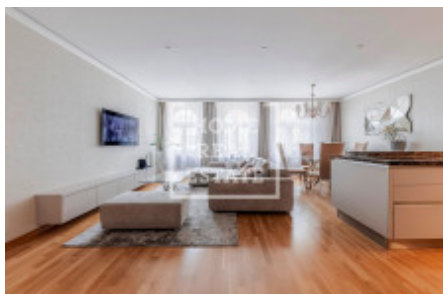

Pronájem bytu 3+kk, 98 m² - Krakovská, Nové Město