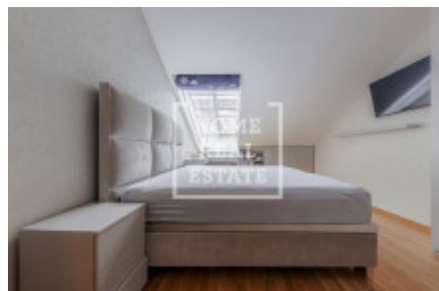

Pronájem bytu 3+kk, 98 m2 - Krakovská, Nové Město

Společnost Home Real Estate nabízí k pronajmu luxusní byt 3+KK o velikosti 110 m² v centru historické části Prahy 1.

Prostorný, stylově zařízený byt po kompletní rekonstrukci se nachází v 7. nadzemním podlaží cihlového domu v Praze 1, v ulici Krakovská.

V ceně nájmu:

- zařízení a nábytek dle foto
- 1X parkovací stání v garáži

Byt je volný k nastěhování ihned.

Dispozici bytu tvoří:

- velký a světlý obývací pokoj
- kuchyňský kout s kuchyňskou linkou,
- ložnice č.1
- ložnice č.2 (dětský pokoj)
- koupelna s pračkou
- oddělená toaleta
- technická místnost s dalším uloženým prostorem pod střechem.
- prostorná chodba s předsíní

Kuchyňská linka je vybavená všemi potřebnými elektrospotřebiči (lednice s mrazákem, sklokeramický sporák, trouba a digestoř) a je oddělená barovým stolem s židlemi. V obývací místnosti s výhledem na Krakovskou ulici je velká pohovka, televize a konferenční stůl, jídelní kout zahrnuje jídelní stůl s 4 židlemi + 2X barové židličky. Ložnice je vybavena velkou postelí, vestavěnou skříní s dostatečným počtem úložných prostor, televizí s televizním stolkem a pracovním stolkem na ličení. V chodbě je nainstalována další vestavěná skřín. Dětský pokoj obsahuje nábytek dle foto.

Elegantní a chytrý design s důrazem na detail, velké množství úložných prostorů, které umožňují zachovat minimalismus interiéru, světlo a vzdušnost - to vše činí tento byt dokonalým řešením stylového bydlení i pro ty nejnáročnější hledače pokladů na trhu pražských nemovitostí.