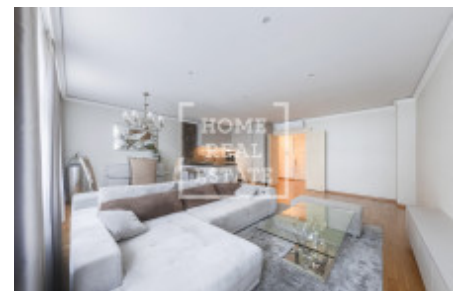

Pronájem bytu 3+kk, 98 m2 - Krakovská, Nové Město