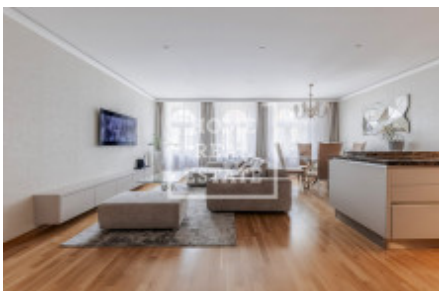

Pronájem bytu 3+kk, 98 m2 - Krakovská, Nové Město