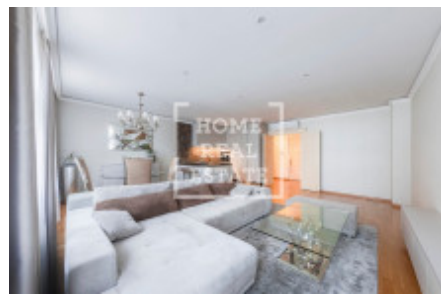

Pronájem bytu 3+kk, 98 m² - Krakovská, Nové Město