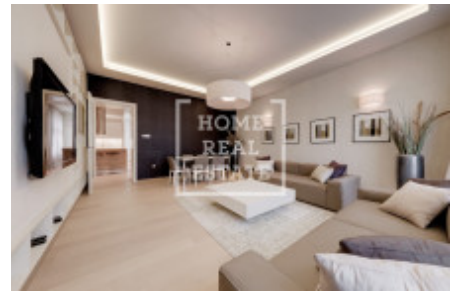

Pronájem bytu 2+kk, 88 m² - Senovážné náměstí, Nové Město

Společnost Home Real Estate nabízí k pronajmu luxusní byt 2+KK o velikosti 88 m² v centru historické části Prahy 1.

Prostorný, stylově zařízený byt po kompletní rekonstrukci se nachází v 5. nadzemním podlaží cihlového domu v Praze 1, na Senovážném náměstí.

Byt je volný k nastěhování od 1.11.2024
Pouze dlouhodobý pronájem.

Dispozici bytu tvoří:

- velký a světlý obývací pokoj
- kuchyňský kout s kuchyňskou linkou,
- ložnice
- koupelna
- oddělená toaleta
- technická místnost s pračkou a sušičkou
- prostorná chodba s předsíní
- sklepní kóje

Kuchyňská linka je vybavená všemi potřebnými elektrospotřebiči (lednice s mrazákem, sklokeramický sporák, trouba a digestoř) a je oddělená barovým stolem s židlemi. V obývací místnosti s výhledem na Senovážné náměstí jsou dva gauče, televize a konferenční stůl, jídelní kout zahrnuje jídelní stůl s židlemi. Ložnice směřuje na SV, do klidného vnitrobloku a je vybavena velkou postelí, vestavěnou skříní a televizí s televizním stolkem. V chodbě je nainstalována další vestavěná skříň.