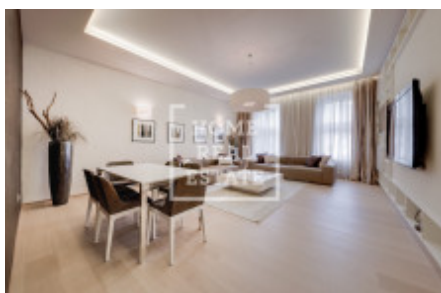

Pronájem bytu 2+kk, 88 m² - Senovážné náměstí, Nové Město