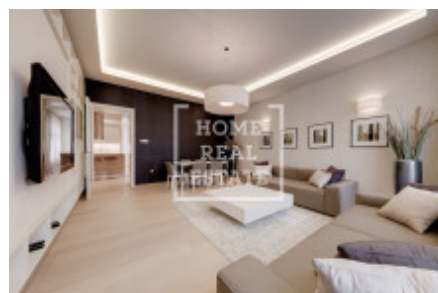

Pronájem bytu 2+kk, 88 m² - Senovážné náměstí, Nové Město

Společnost Home Real Estate nabízí k pronajmu luxusní byt 2+KK o velikosti 88 m² v centru historické části Prahy 1.

Prostorný, stylově zařízený byt po kompletní rekonstrukci se nachází v 5. nadzemním podlaží cihlového domu v Praze 1, na Senovážném náměstí.

Byt je volný k nastěhování ihned.
Pouze dlouhodobý pronájem.

Dispozici bytu tvoří:

- velký a světlý obývací pokoj
- kuchyňský kout s kuchyňskou linkou,
- ložnice
- koupelna
- oddělená toaleta
- technická místnost s pračkou a sušičkou
- prostorná chodba s předsíní
- sklepní kóje

Kuchyňská linka je vybavená všemi potřebnými elektrospotřebiči (lednice s mrazákem, sklokeramický sporák, trouba a digestoř) a je oddělená barovým stolem s židlemi. V obývací místnosti s výhledem na Senovážné náměstí jsou dva gauče, televize a konferenční stůl, jídelní kout zahrnuje jídelní stůl s židlemi. Ložnice směřuje na SV, do klidného vnitrobloku a je vybavena velkou postelí, vestavěnou skříní a televizí s televizním stolkem. V chodbě je nainstalována další vestavěná skříň.