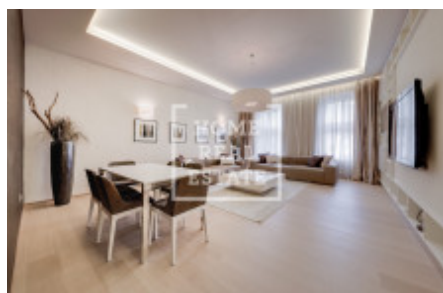

Pronájem bytu 2+kk, 88 m² - Senovážné náměstí, Nové Město