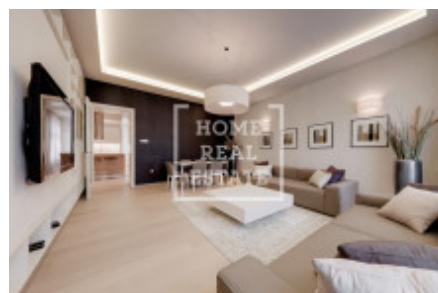

## Pronájem bytu 2+kk, 88 m<sup>2</sup> - Senovážné náměstí, Nové Město

Společnost Home Real Estate nabízí k pronajmu luxusní byt 2+KK o velikosti 88 m<sup>2</sup> v centru historické části Prahy 1.

Prostorný, stylově zařízený byt po kompletní rekonstrukci se nachází v 5. nadzemním podlaží cihlového domu v Praze 1, na Senovážném náměstí.

Byt je volný k nastěhování ihned.  
Pouze dlouhodobý pronájem.

Dispozici bytu tvoří:

- velký a světlý obývací pokoj
- kuchyňský kout s kuchyňskou linkou,
- ložnice
- koupelna
- oddělená toaleta
- technická místnost s pračkou a sušičkou
- prostorná chodba s předsíní
- sklepní kóje

Kuchyňská linka je vybavená všemi potřebnými elektrospotřebiči (lednice s mrazákem, sklokeramický sporák, trouba a digestoř) a je oddělená barovým stolem s židlemi. V obývací místnosti s výhledem na Senovážné náměstí jsou dva gauče, televize a konferenční stůl, jídelní kout zahrnuje jídelní stůl s židlemi. Ložnice směřuje na SV, do klidného vnitrobloku a je vybavena velkou postelí, vestavěnou skříní a televizí s televizním stolkem. V chodbě je nainstalována další vestavěná skříň.