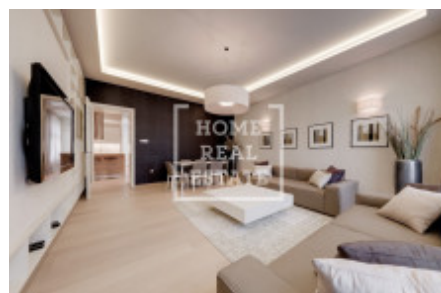

## Pronájem bytu 2+kk, 88 m<sup>2</sup> - Senovážné náměstí, Nové Město

Společnost Home Real Estate nabízí k pronajmu luxusní byt 2+KK o velikosti 88 m<sup>2</sup> v centru historické části Prahy 1.

Prostorný, stylově zařízený byt po kompletní rekonstrukci se nachází v 5. nadzemním podlaží cihlového domu v Praze 1, na Senovážném náměstí.

Byt je volný k nastěhování od 1.11.2024  
Pouze dlouhodobý pronájem.

Dispozici bytu tvoří:

- velký a světlý obývací pokoj
- kuchyňský kout s kuchyňskou linkou,
- ložnice
- koupelna
- oddělená toaleta
- technická místnost s pračkou a sušičkou
- prostorná chodba s předsíní
- sklepní kóje

Kuchyňská linka je vybavená všemi potřebnými elektrospotřebiči (lednice s mrazákem, sklokeramický sporák, trouba a digestoř) a je oddělená barovým stolem s židlemi. V obývací místnosti s výhledem na Senovážné náměstí jsou dva gauče, televize a konferenční stůl, jídelní kout zahrnuje jídelní stůl s židlemi. Ložnice směřuje na SV, do klidného vnitrobloku a je vybavena velkou postelí, vestavěnou skříní a televizí s televizním stolkem. V chodbě je nainstalována další vestavěná skříň.