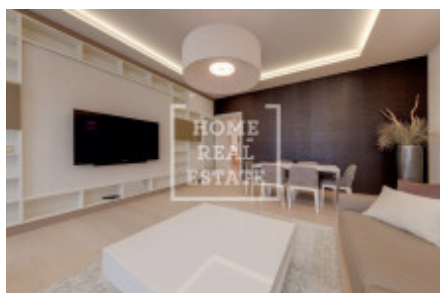

## Pronájem bytu 2+kk, 88 m<sup>2</sup> - Senovážné náměstí, Nové Město

Společnost Home Real Estate nabízí k pronajmu luxusní byt 2+KK o velikosti 88 m<sup>2</sup> v centru historické části Prahy 1.

Prostorný, stylově zařízený byt po kompletní rekonstrukci se nachází v 5. nadzemním podlaží cihlového domu v Praze 1, na Senovážném náměstí.

Byt je volný k nastěhování od 1.11.2024  
Pouze dlouhodobý pronájem.

Dispozici bytu tvoří:

- velký a světlý obývací pokoj
- kuchyňský kout s kuchyňskou linkou,
- ložnice
- koupelna
- oddělená toaleta
- technická místnost s pračkou a sušičkou
- prostorná chodba s předsíní
- sklepní kóje

Kuchyňská linka je vybavená všemi potřebnými elektrospotřebiči (lednice s mrazákem, sklokeramický sporák, trouba a digestoř) a je oddělená barovým stolem s židlemi. V obývací místnosti s výhledem na Senovážné náměstí jsou dva gauče, televize a konferenční stůl, jídelní kout zahrnuje jídelní stůl s židlemi. Ložnice směřuje na SV, do klidného vnitrobloku a je vybavena velkou postelí, vestavěnou skříní a televizí s televizním stolkem. V chodbě je nainstalována další vestavěná skříň.

Elegantní a chytrý design s důrazem na detail, velké množství úložných prostorů, které umožňují zachovat minimalismus interiéru, světlo a vzdušnost - to vše činí tento byt dokonalým řešením stylového bydlení i pro ty nejnáročnější hledače pokladů na trhu pražských nemovitostí.