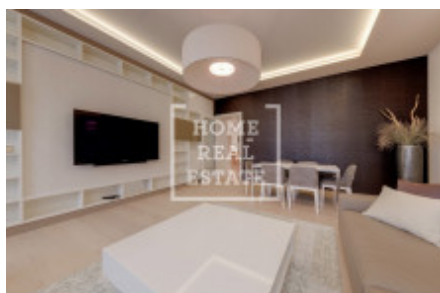

## Pronájem bytu 2+kk, 88 m<sup>2</sup> - Senovážné náměstí, Nové Město

Společnost Home Real Estate nabízí k pronajmu luxusní byt 2+KK o velikosti 88 m<sup>2</sup> v centru historické části Prahy 1.

Prostorný, stylově zařízený byt po kompletní rekonstrukci se nachází v 5. nadzemním podlaží cihlového domu v Praze 1, na Senovážném náměstí.

Byt je volný k nastěhování ihned.  
Pouze dlouhodobý pronájem.

Dispozici bytu tvoří:

- velký a světlý obývací pokoj
- kuchyňský kout s kuchyňskou linkou,
- ložnice
- koupelna
- oddělená toaleta
- technická místnost s pračkou a sušičkou
- prostorná chodba s předsíní
- sklepní kóje

Kuchyňská linka je vybavená všemi potřebnými elektrospotřebiči (lednice s mrazákem, sklokeramický sporák, trouba a digestoř) a je oddělená barovým stolem s židlemi. V obývací místnosti s výhledem na Senovážné náměstí jsou dva gauče, televize a konferenční stůl, jídelní kout zahrnuje jídelní stůl s židlemi. Ložnice směřuje na SV, do klidného vnitrobloku a je vybavena velkou postelí, vestavěnou skříní a televizí s televizním stolkem. V chodbě je nainstalována další vestavěná skříň.

Elegantní a chytrý design s důrazem na detail, velké množství úložných prostorů, které umožňují zachovat minimalismus interiéru, světlo a vzdušnost - to vše činí tento byt dokonalým řešením stylového bydlení i pro ty nejnáročnější hledače pokladů na trhu pražských nemovitostí.