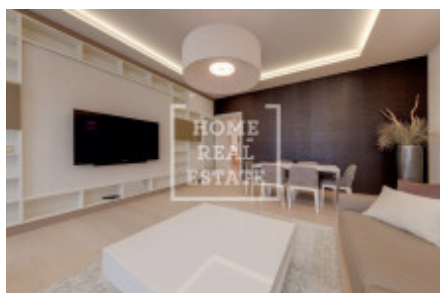

Pronájem bytu 2+kk, 88 m² - Senovážné náměstí, Nové Město

Společnost Home Real Estate nabízí k pronajmu luxusní byt 2+KK o velikosti 88 m² v centru historické části Prahy 1.

Prostorný, stylově zařízený byt po kompletní rekonstrukci se nachází v 5. nadzemním podlaží cihlového domu v Praze 1, na Senovážném náměstí.

Byt je volný k nastěhování ihned.
Pouze dlouhodobý pronájem.

Dispozici bytu tvoří:

- velký a světlý obývací pokoj
- kuchyňský kout s kuchyňskou linkou,
- ložnice
- koupelna
- oddělená toaleta
- technická místnost s pračkou a sušičkou
- prostorná chodba s předsíní
- sklepní kóje

Kuchyňská linka je vybavená všemi potřebnými elektrospotřebiči (lednice s mrazákem, sklokeramický sporák, trouba a digestoř) a je oddělená barovým stolem s židlemi. V obývací místnosti s výhledem na Senovážné náměstí jsou dva gauče, televize a konferenční stůl, jídelní kout zahrnuje jídelní stůl s židlemi. Ložnice směřuje na SV, do klidného vnitrobloku a je vybavena velkou postelí, vestavěnou skříní a televizí s televizním stolkem. V chodbě je nainstalována další vestavěná skříň.

Elegantní a chytrý design s důrazem na detail, velké množství úložných prostorů, které umožňují zachovat minimalismus interiéru, světlo a vzdušnost - to vše činí tento byt dokonalým řešením stylového bydlení i pro ty nejnáročnější hledače pokladů na trhu pražských nemovitostí.