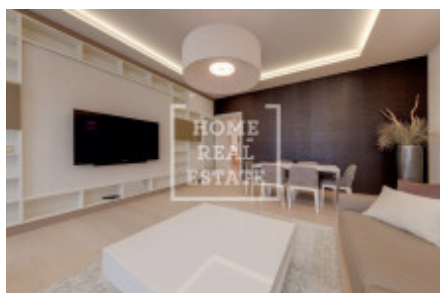

Pronájem bytu 2+kk, 88 m² - Senovážné náměstí, Nové Město

Společnost Home Real Estate nabízí k pronajmu luxusní byt 2+KK o velikosti 88 m² v centru historické části Prahy 1.

Prostorný, stylově zařízený byt po kompletní rekonstrukci se nachází v 5. nadzemním podlaží cihlového domu v Praze 1, na Senovážném náměstí.

Byt je volný k nastěhování ihned.
Pouze dlouhodobý pronájem.

Dispozici bytu tvoří:

- velký a světlý obývací pokoj
- kuchyňský kout s kuchyňskou linkou,
- ložnice
- koupelna
- oddělená toaleta
- technická místnost s pračkou a sušičkou
- prostorná chodba s předsíní
- sklepní kóje

Kuchyňská linka je vybavená všemi potřebnými elektrospotřebiči (lednice s mrazákem, sklokeramický sporák, trouba a digestoř) a je oddělená barovým stolem s židlemi. V obývací místnosti s výhledem na Senovážné náměstí jsou dva gauče, televize a konferenční stůl, jídelní kout zahrnuje jídelní stůl s židlemi. Ložnice směřuje na SV, do klidného vnitrobloku a je vybavena velkou postelí, vestavěnou skříní a televizí s televizním stolkem. V chodbě je nainstalována další vestavěná skříň.

Elegantní a chytrý design s důrazem na detail, velké množství úložných prostorů, které umožňují zachovat minimalismus interiéru, světlo a vzdušnost - to vše činí tento byt dokonalým řešením stylového bydlení i pro ty nejnáročnější hledáče pokladů na trhu pražských nemovitostí.