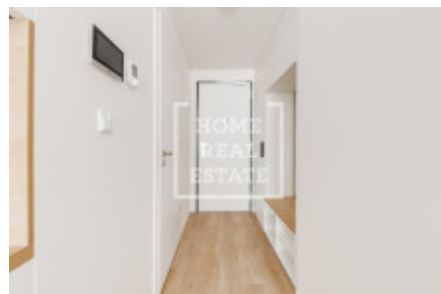

Pronájem bytu 2+kk, 30 m2 - Plzeňská, Smíchov