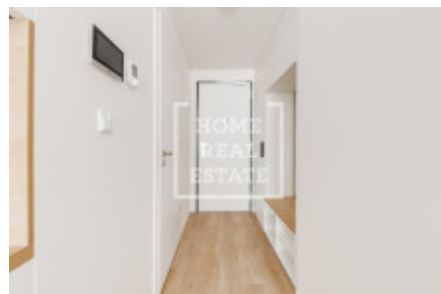

Pronájem bytu 2+kk, 30 m2 - Plzeňská, Smíchov

Home Real Estate nabízí k pronájmu bytovou jednotku 2+kk o velikosti 30m², která se nachází v rezidenci My Mozart, v populární lokalitě Praha 5 - Smíchov.

Nový byt v prestižním rezidenčním projektu My Mozart se nachází ve 4. podlaží s pěknými výhledy do klidného vnitrobloku a je součástí projektu navrženého renomovanými architekty.

Byt nabízí obývací pokoj s kuchyní, ložnici, koupelnu (vybavenou sprchovým koutem, WC, umyvadlem a prackou) a předsíň. Interiér bytu je doplněn novým, a míru vyrobeným nábytkem. Kuchyň je kompletně vybavena, včetně sklokeramické desky, digestoře, trouby, myčky, lednice a mikrovlnky. Ložnice má šatní skříň, manželskou postel a noční stolky. V předsíni naleznete šatní skříň s botníkem. V obývacím pokoji jídelní stůl s židlemi a pohovku. Kvalitní materiály a vybavení, jako jsou vinylové podlahy, sanita od Villeroy & Boch a Hansgrohe, velkoformátové obklady a dlažba, zaručují vysoký standard bydlení.