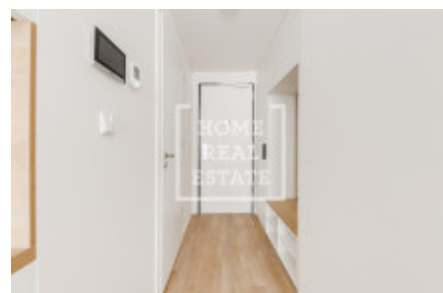

Pronájem bytu 2+kk, 30 m² - Plzeňská, Smíchov