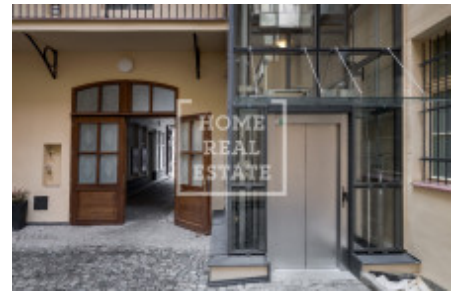

## Pronájem bytu 2+1, 88 m<sup>2</sup> - Senovážné náměstí, Nové Město

Společnost Home Real Estate nabízí k pronajmu luxusní byt 2+1 o velikosti 88 m2 v centru historické části Prahy 1.

Prostorný, stylově zařízený byt po kompletní rekonstrukci se nachází v 5. nadzemním podlaží cihlového domu v Praze 1, na Senovážném náměstí.

Byt se nachází v srdci Prahy 1, kde můžete najít doslova všechno potřebné pro život, zábavu a kulturní odpočinek. Historické památky, luxusní restaurace a kavárny, shopping v ulici Na Příkopě a obchodním centru Palladium - to všechno a mnoho dalšího naleznete v pěší vzdálenosti od domu.