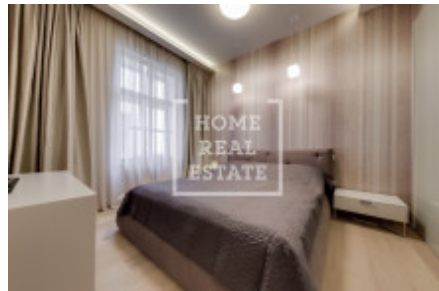

HOME
REAL
ESTATE

Pronájem bytu 2+1, 88 m² - Senovážné náměstí, Nové Město

Společnost Home Real Estate nabízí k pronajmu luxusní byt 2+1 o velikosti 88 m2 v centru historické části Prahy 1.

Prostorný, stylově zařízený byt po kompletní rekonstrukci se nachází v 5. nadzemním podlaží cihlového domu v Praze 1, na Senovážném náměstí.

Dispozici bytu tvoří:

- velký a světlý obývací pokoj
- kuchyňský kout s kuchyňskou linkou,
- ložnice
- koupelna
- oddělená toaleta
- technická místnost s pračkou a sušičkou
- prostorná chodba s předsíní
- sklepní kóje

Elegantní a chytrý design s důrazem na detail, velké množství úložných prostorů, které umožňují zachovat minimalismus interiéru, světlo a vzdušnost - to vše činí tento byt dokonalým řešením stylového bydlení i pro ty nejnáročnější hledače pokladů na trhu pražských nemovitostí.