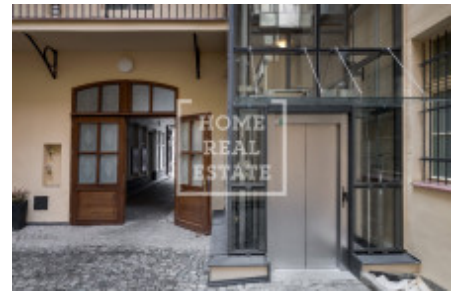

HOME
REAL
ESTATE

Pronájem bytu 2+1, 88 m² - Senovážné náměstí, Nové Město

Společnost Home Real Estate nabízí k pronajmu luxusní byt 2+1 o velikosti 88 m2 v centru historické části Prahy 1.

Prostorný, stylově zařízený byt po kompletní rekonstrukci se nachází v 5. nadzemním podlaží cihlového domu v Praze 1, na Senovážném náměstí.

Elegantní a chytrý design s důrazem na detail, velké množství úložných prostorů, které umožňují zachovat minimalismus interiéru, světlo a vzdušnost - to vše činí tento byt dokonalým řešením stylového bydlení i pro ty nejnáročnější hledače pokladů na trhu pražských nemovitostí.

Byt se nachází v srdci Prahy 1, kde můžete najít doslova všechno potřebné pro život, zábavu a kulturní odpočinek. Historické památky, luxusní restaurace a kavárny, shopping v ulici Na Příkopě a obchodním centru Palladium - to všechno a mnoho dalšího naleznete v pěší vzdálenosti od domu.