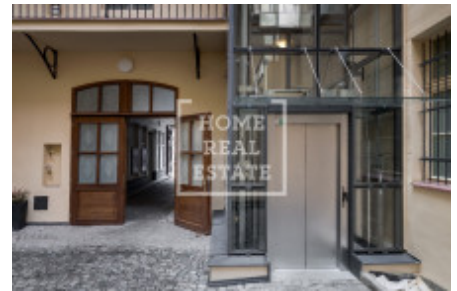

HOME
REAL
ESTATE

Pronájem bytu 2+1, 88 m² - Senovážné náměstí, Nové Město

Společnost Home Real Estate nabízí k pronajmu luxusní byt 2+1 o velikosti 88 m2 v centru historické části Prahy 1.

Prostorný, stylově zařízený byt po kompletní rekonstrukci se nachází v 5. nadzemním podlaží cihlového domu v Praze 1, na Senovážném náměstí.

Dispozici bytu tvoří:

- velký a světlý obývací pokoj
- kuchyňský kout s kuchyňskou linkou,
- ložnice
- koupelna
- oddělená toaleta
- technická místnost s pračkou a sušičkou
- prostorná chodba s předsíní
- sklepní kóje

Elegantní a chytrý design s důrazem na detail, velké množství úložných prostorů, které umožňují zachovat minimalismus interiéru, světlo a vzdušnost - to vše činí tento byt dokonalým řešením stylového bydlení i pro ty nejnáročnější hledače pokladů na trhu pražských nemovitostí.

Byt se nachází v srdci Prahy 1, kde můžete najít doslova všechno potřebné pro život, zábavu a kulturní odpočinek. Historické památky, luxusní restaurace a kavárny, shopping v ulici Na Příkopě a obchodním centru Palladium - to všechno a mnoho dalšího naleznete v pěší vzdálenosti od domu.