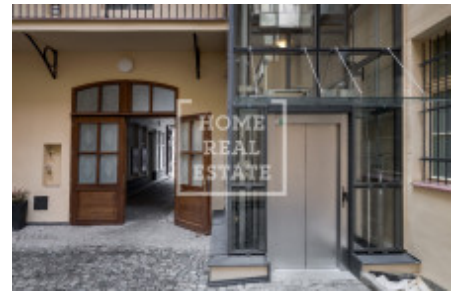

HOME
REAL
ESTATE

Pronájem bytu 2+1, 88 m² - Senovážné náměstí, Nové Město