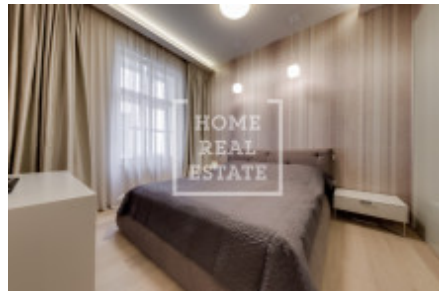

## Pronájem bytu 2+1, 88 m<sup>2</sup> - Senovážné náměstí, Nové Město

Společnost Home Real Estate nabízí k pronajmu luxusní byt 2+1 o velikosti 88 m2 v centru historické části Prahy 1.

Prostorný, stylově zařízený byt po kompletní rekonstrukci se nachází v 5. nadzemním podlaží cihlového domu v Praze 1, na Senovážném náměstí.

Dispozici bytu tvoří:

- velký a světlý obývací pokoj
- kuchyňský kout s kuchyňskou linkou,
- ložnice
- koupelna
- oddělená toaleta
- technická místnost s pračkou a sušičkou
- prostorná chodba s předsíní
- sklepní kóje

Elegantní a chytrý design s důrazem na detail, velké množství úložných prostorů, které umožňují zachovat minimalismus interiéru, světlo a vzdušnost - to vše činí tento byt dokonalým řešením stylového bydlení i pro ty nejnáročnější hledače pokladů na trhu pražských nemovitostí.