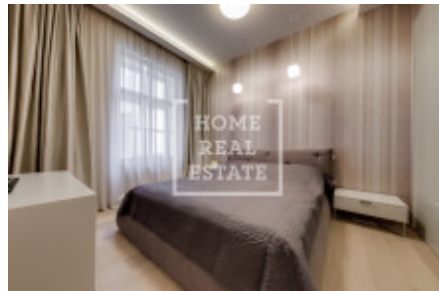

HOME
REAL
ESTATE

Pronájem bytu 2+1, 88 m² - Senovážné náměstí, Nové Město

Společnost Home Real Estate nabízí k pronajmu luxusní byt 2+1 o velikosti 88 m2 v centru historické části Prahy 1.

Prostorný, stylově zařízený byt po kompletní rekonstrukci se nachází v 5. nadzemním podlaží cihlového domu v Praze 1, na Senovážném náměstí.

Dispozici bytu tvoří:

- velký a světlý obývací pokoj
- kuchyňský kout s kuchyňskou linkou,
- ložnice
- koupelna
- oddělená toaleta
- technická místnost s pračkou a sušičkou
- prostorná chodba s předsíní
- sklepní kóje

Elegantní a chytrý design s důrazem na detail, velké množství úložných prostorů, které umožňují zachovat minimalismus interiéru, světlo a vzdušnost - to vše činí tento byt dokonalým řešením stylového bydlení i pro ty nejnáročnější hledače pokladů na trhu pražských nemovitostí.