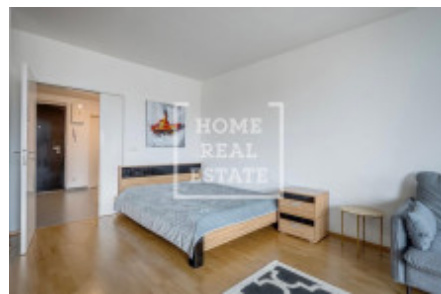

Pronájem bytu 1+kk, 45 m² - Švédská, Smíchov

Home Real Estate nabízí k pronájmu bytovou jednotku 1+kk o celkové výměře 45 m², situovanou v rezidenci Sacre Coeur, v populární lokalitě Praha 5 - Smíchov.

Byt v 5. nadzemním podlaží je nejen prostorný, ale i světlý, díky velkým oknům, která nabízejí krásný výhled na Klášter sv. Gabriela. Skládá se z velkého obývacího pokoje s plně vybaveným kuchyňským koutem, kde najdete jídelní stůl, pohodlný gauč, TV a dvouúžkovou postel. Koupelna je vybavena vanou, samostatné WC zvyšuje komfort bydlení. V komoře je umístěna pračka a sušička. Předstíh disponuje velkou skříní, poskytující dostatek úložného prostoru.

Rezidence Sacre Coeur se nachází na Praze 5, v ulici Švédská. V roce 2012 projekt obdržel titul „Projekt roku“. V přízemí u vstupu do budovy je umístěna nonstop recepce s širokou nabídkou služeb. Prostory rezidence a okolí jsou monitorované kamerovým systémem.