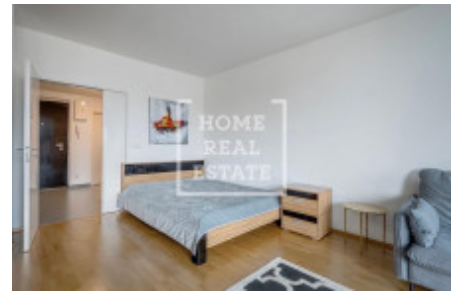

HOME
REAL
ESTATE

Pronájem bytu 1+kk, 45 m² - Švédská, Smíchov

ID	36662	Cena za m ²	500 Kč
Cena	22 500 Kč	Nabídka	Pronájem
Skupina	1+kk	Zařízený	Zařízeno
Lokalita	Švédská	Vlastnictví	Osobní
Užitná plocha	45 m ²	Patro	5 - patro
Město	Praha	Okres	Smíchov
Městská část	Smíchov	Stav	V prodeji