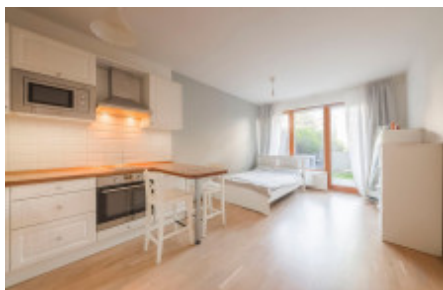

Prodej bytu 1+kk, 30 m2 - Plzeňská, Motol

ID	36642
Cena za m ²	190 000 Kč
Cena	5 700 000 Kč
Nabídka	Prodej
Skupina	1+kk
Zařízený	Částečně zařízeno
Lokalita	Plzeňská
Vlastnictví	Osobní
Užitná plocha	30 m ²
Patro	1 - patro
Město	Praha
Okres	Motol
Městská část	Košíře