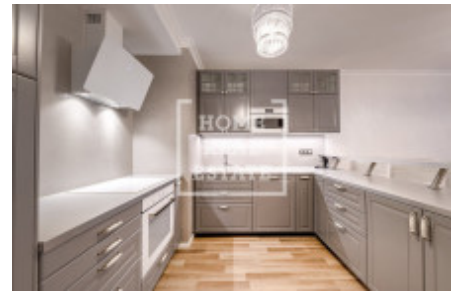

Pronájem bytu 3+kk, 85 m² - Zvěřinova, Strašnice