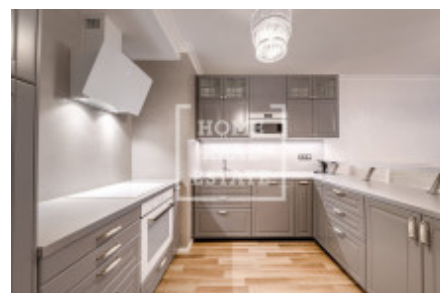

Pronájem bytu 3+kk, 85 m² - Zvěřinova, Strašnice