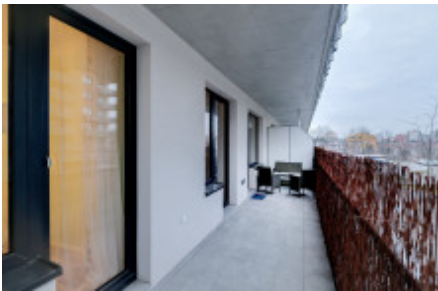

Pronájem bytu 3+kk, 85 m² - Zvěřinova, Strašnice