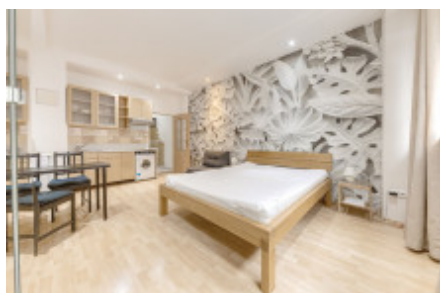

Prodej bytu 1+kk, 29 m² - Klimentská, Nové Město

ID	36625
Cena za m ²	248 242 Kč
Cena	7 199 000 Kč
Nabídka	Prodej
Skupina	1+kk
Zařízený	Zařízeno
Lokalita	Klimentská
Vlastnictví	Osobní
Užitná plocha	29 m ²
Patro	1 - patro
Město	Praha
Okres	Nové Město
Městská část	Nové Město