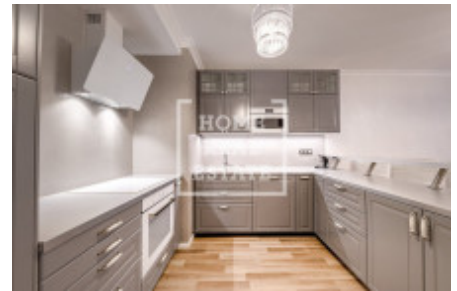

Pronájem bytu 3+kk, 85 m² - Zvěřinova, Strašnice