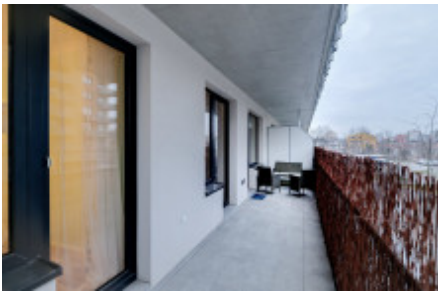

Pronájem bytu 3+kk, 85 m² - Zvěřinova, Strašnice