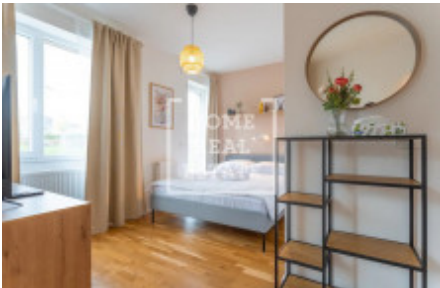

HOME
REAL
ESTATE

Prodej bytu 1+kk, 28 m², Loučná

ID	36621
Cena za m ²	142 858 Kč
Cena	4 000 000 Kč
Nabídka	Prodej
Skupina	1+kk
Zařízený	Zařízeno
Vlastnictví	Osobní
Užitná plocha	28 m ²
Patro	1 - patro
Město	Loučná pod Klínovcem
Okres	Loučná