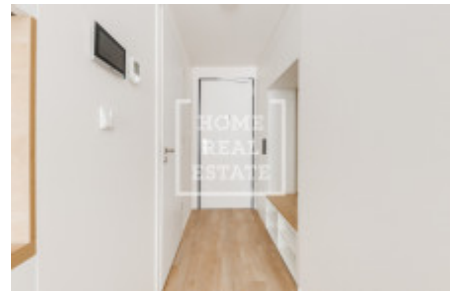

Pronájem bytu 2+kk, 30 m2 - Plzeňská, Smíchov